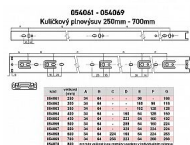

Kuličkový plnovýsuv 450mm zn 45 kg

» PRO TRUHLÁŘE » NÁBYTKOVÉ KOVÁNÍ

Dodavatelské číslo	054065
EAN	8590531540653
Kód produktu	04050-0860
Balení	1 ks

nosnost 45 kg, různé délky

Dostupnost na hlavním skladě: více než 10 ks