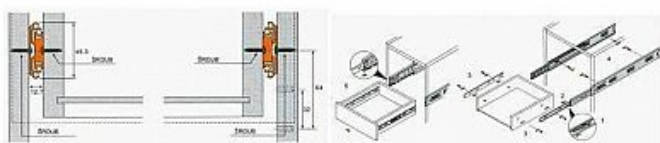

Kuličkový plnovýsuv 500mm SOFT s dotahem

» PRO TRUHLÁŘE » NÁBYTKOVÉ KOVÁNÍ

Dodavatelské číslo	054115
EAN	8590531541155
Kód produktu	04050-0910
Balení	1 ks

Výsuvy jsou vybaveny patentovaným mechanismem pro tlumený dotah.

Dostupnost na hlavním skladě: více než 10 ks

Popis

- nosnost 45kg