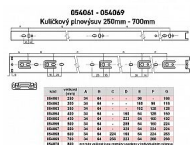

Kuličkový plnovýsuv 500mm zn 45 kg

» PRO TRUHLÁŘE » NÁBYTKOVÉ KOVÁNÍ

Dodavatelské číslo	054066
EAN	8590531540660
Kód produktu	04050-0865
Balení	1 Ks

nosnost 45 kg, různé délky, v páru pro jeden šuplík
Výsuvy jsou baleny v kartonu po 10 sadách, jejich výška je 45,3 mm, šířka 12,7 mm a nosnost 45 kg.
Jednotlivé díly jsou oddělitelné pomocí jednoduché západky.
Povrchová úprava - galvanické zinkování.