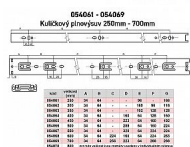

Kuličkový plnovýsuv 500mm zn 45 kg

» PRO TRUHLÁŘE » NÁBYTKOVÉ KOVÁNÍ

Dodavatelské číslo	054066
EAN	8590531540660
Kód produktu	04050-0865
Balení	1 ks

nosnost 45 kg, různé délky

Dostupnost na hlavním skladě: více než 10 ks