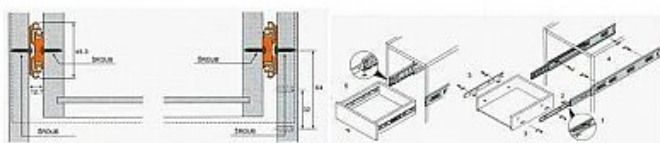

Kuličkový plnovýsuv 550mm SOFT s dotahem

» PRO TRUHLÁŘE » NÁBYTKOVÉ KOVÁNÍ

Dodavatelské číslo	054116
EAN	8590531541162
Kód produktu	04050-0915
Balení	1 ks

Výsuvy jsou vybaveny patentovaným mechanismem pro tlumený dotah.

Dostupnost na hlavním skladě: skladem

Popis

- nosnost 45kg