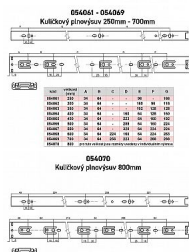

# Kuličkový plnovýsuv 550mm zn 45 kg

» PRO TRUHLÁŘE » NÁBYTKOVÉ KOVÁNÍ

Dodavatelské číslo	054067
EAN	8590531540677
Kód produktu	04050-0870
Balení	1 Ks

nosnost 45 kg, různé délky, v páru pro jeden šuplík  
Výsuvy jsou baleny v kartonu po 10 sadách, jejich výška je 45,3 mm, šířka 12,7 mm a nosnost 45 kg.  
Jednotlivé díly jsou oddělitelné pomocí jednoduché západky.  
Povrchová úprava - galvanické zinkování.