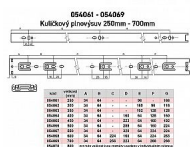

# Kuličkový plnovýsuv 550mm zn 45 kg

» PRO TRUHLÁŘE » NÁBYTKOVÉ KOVÁNÍ

Dodavatelské číslo	054067
EAN	8590531540677
Kód produktu	04050-0870
Balení	1 Ks

nosnost 45 kg, různé délky, v páru pro jeden šuplík  
Výsuvy jsou baleny v kartonu po 10 sadách, jejich výška je 45,3 mm, šířka 12,7 mm a nosnost 45 kg.  
Jednotlivé díly jsou oddělitelné pomocí jednoduché západky.  
Povrchová úprava - galvanické zinkování.