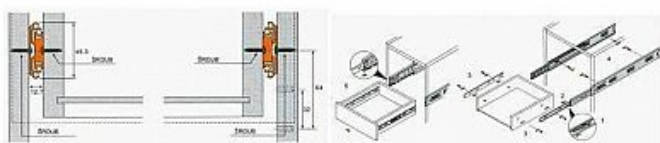

# Kuličkový plnovýsuv 600mm SOFT s dotahem

» PRO TRUHLÁŘE » NÁBYTKOVÉ KOVÁNÍ

Dodavatelské číslo	054117
EAN	8590531541179
Kód produktu	04050-0920
Balení	1 ks

Výsuvy jsou vybaveny patentovaným mechanismem pro tlumený dotah.

## Popis

- nosnost 45kg