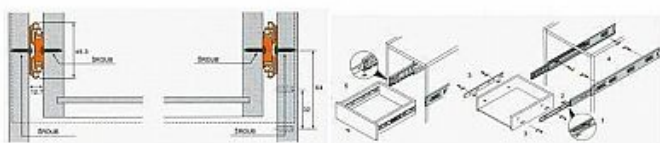

Kuličkový plnovýsuv 600mm SOFT s dotahem

» PRO TRUHLÁŘE » NÁBYTKOVÉ KOVÁNÍ

Dodavatelské číslo	054117
EAN	8590531541179
Kód produktu	04050-0920
Balení	1 ks

Výsuvy jsou vybaveny patentovaným mechanismem pro tlumený dotah.

Dostupnost na hlavním skladě: skladem

Popis

- nosnost 45kg