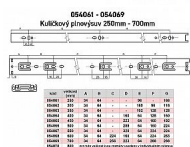

Kuličkový plnovýsuv 600mm zn 45 kg

» PRO TRUHLÁŘE » NÁBYTKOVÉ KOVÁNÍ

Dodavatelské číslo	054068
EAN	8590531540684
Kód produktu	04050-0875
Balení	1 ks

nosnost 45 kg, různé délky

Dostupnost na hlavním skladě: více než 10 ks