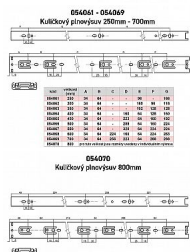

# Kuličkový plnovýsuv 700mm zn 45 kg

» PRO TRUHLÁŘE » NÁBYTKOVÉ KOVÁNÍ

Dodavatelské číslo	054069
EAN	8590531540691
Kód produktu	04050-0880
Balení	1 Ks

nosnost 45 kg, různé délky, v páru pro jeden šuplík  
Výsuvy jsou baleny v kartonu po 10 sadách, jejich výška je 45,3 mm, šířka 12,7 mm a nosnost 45 kg.  
Jednotlivé díly jsou oddělitelné pomocí jednoduché západky.  
Povrchová úprava - galvanické zinkování.