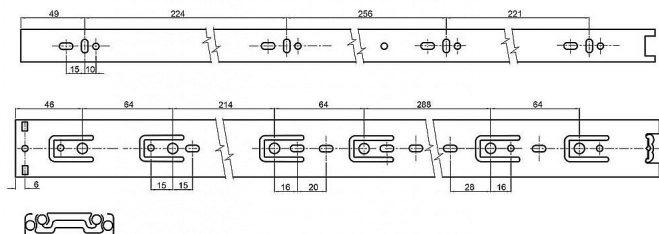

Kuličkový plnovýsuv 800mm zn 45 kg

» PRO TRUHLÁŘE » NÁBYTKOVÉ KOVÁNÍ

054070 Kuličkový plnovýsuv 800mm

Dodavatelské číslo

054070

EAN

8590531540707

Kód produktu

04050-0885

Balení

1 Ks

nosnost 45 kg, různé délky, v páru pro jeden šuplík
Výsuvy jsou baleny v kartonu po 10 sadách, jejich výška
je 45,3 mm, šířka 12,7 mm a nosnost 45 kg.

Jednotlivé díly jsou oddělitelné pomocí jednoduché
západky.