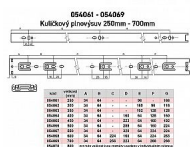

Kuličkový plnovýsuv 800mm zn 45 kg

» PRO TRUHLÁŘE » NÁBYTKOVÉ KOVÁNÍ

| | |
|--------------------|---------------|
| Dodavatelské číslo | 054070 |
| EAN | 8590531540707 |
| Kód produktu | 04050-0885 |
| Balení | 1 Ks |

nosnost 45 kg, různé délky, v páru pro jeden šuplík
Výsuvy jsou baleny v kartonu po 10 sadách, jejich výška je 45,3 mm, šířka 12,7 mm a nosnost 45 kg.
Jednotlivé díly jsou oddělitelné pomocí jednoduché západky.
Povrchová úprava - galvanické zinkování.