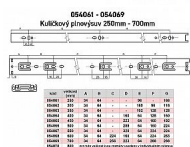

Kuličkový plnovýsuv 800mm zn 45 kg

» PRO TRUHLÁŘE » NÁBYTKOVÉ KOVÁNÍ

Dodavatelské číslo	054070
EAN	8590531540707
Kód produktu	04050-0885
Balení	1 ks

nosnost 45 kg, různé délky

Dostupnost na hlavním skladě: skladem u dodavatele