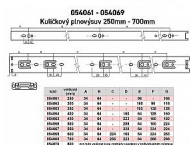

# Kuličkový plnovýsuv bez dotahu

» PRO TRUHLÁŘE » NÁBYTKOVÉ KOVÁNÍ

Kód produktu

MP04050-0840

Balení

0 ks

nosnost 45 kg, různé délky

Dostupnost na hlavním skladě: