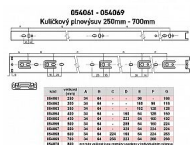

# Kuličkový plnovýsuv bez dotahu

» PRO TRUHLÁŘE » NÁBYTKOVÉ KOVÁNÍ

Kód produktu

MP04050-0840

nosnost 45 kg, různé délky, v páru pro jeden šuplík  
Výsuvy jsou baleny v kartonu po 10 sadách, jejich výška je 45,3 mm, šířka 12,7 mm a nosnost 45 kg.  
Jednotlivé díly jsou oddělitelné pomocí jednoduché západky.