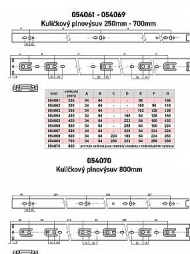

Kuličkový plnovýsuv bez dotahu

» PRO TRUHLÁŘE » NÁBYTKOVÉ KOVÁNÍ

Kód produktu

MP04050-0840

nosnost 45 kg, různé délky, v páru pro jeden šuplík
Výsuvy jsou baleny v kartonu po 10 sadách, jejich výška je 45,3 mm, šířka 12,7 mm a nosnost 45 kg.
Jednotlivé díly jsou oddělitelné pomocí jednoduché západky.