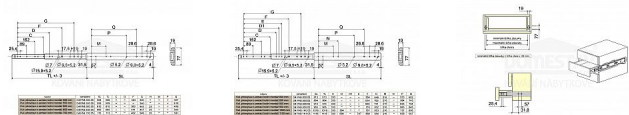

Kuličkový plnovýsuv s aretací boční 1000mm

» PRO TRUHLÁŘE » NÁBYTKOVÉ KOVÁNÍ

Popis

povrchová úprava bílý zinek
aretace v plně vysunutě a zavřené poloze
uchycení výsuvu pomocí vrtů (nesjou součástí balení)
maximální statické zatížení max. 200kg

Dodavatelské číslo	854012
Kód produktu	04050-0965
Balení	1 ks

ocelový plnovýsuv s kuličkovými ložisky pro boční montáž
povrchová úprava bílý zinek
aretace v plně vysunutě a zavřené poloze
uchycení výsuvu pomocí vrtů (nesjou součástí balení)
maximální statické zatížení max. 200kg
cena za sadu na 1 šuplík (2 kusy = 1 sada)