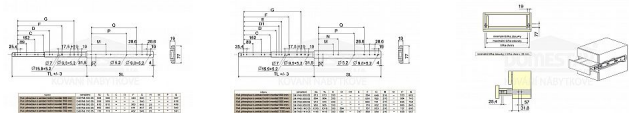

## Popis

povrchová úprava bílý zinek aretace v plně vysunutě a zavřené poloze uchycení výsuvu pomocí vurtů (nesjou součástí balení) maximální statické zatížení max. 200kg

Dodavatelské číslo	854012
Kód produktu	04050-0965
Balení	1 Ks

ocelový plnovýsuv s kuličkovými ložisky pro boční montáž  
povrchová úprava bílý zinek  
aretace v plně vysunutě a zavřené poloze  
uchycení výsuvu pomocí vurtů (nesjou součástí balení)  
maximální statické zatížení max. 200kg  
cena za sadu na 1 šuplík (2 kusy = 1 sada)