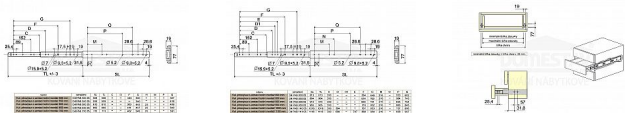

Kuličkový plnovýsuv s aretací boční 1000mm

» PRO TRUHLÁŘE » NÁBYTKOVÉ KOVÁNÍ

Popis

povrchová úprava bílý zinek
aretace v plně vysunutě a zavřené poloze
uchycení výsuvu pomocí vrtů (nesjou součástí balení)
maximální statické zatížení max. 200kg

Dodavatelské číslo	854012
Kód produktu	04050-0965
Balení	1 ks

ocelový plnovýsuv s kuličkovými ložisky pro boční montáž
povrchová úprava bílý zinek
aretace v plně vysunutě a zavřené poloze
uchycení výsuvu pomocí vrtů (nesjou součástí balení)
maximální statické zatížení max. 200kg
cena za sadu na 1 šuplík (2 kusy = 1 sada)