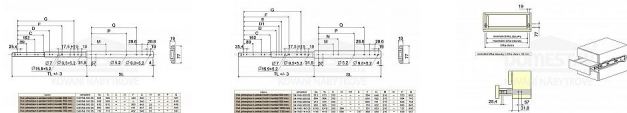

Kuličkový plnovýsuv s aretací boční 1100mm

» PRO TRUHLÁŘE » NÁBYTKOVÉ KOVÁNÍ

Popis

povrchová úprava bílý zinek aretace v plně vysunutě a zavřené poloze uchycení výsuvu pomocí vurtů (nesjou součástí balení) maximální statické zatížení max. 200kg

Dodavatelské číslo	854013
Kód produktu	04050-0970
Balení	1 Ks

ocelový plnovýsuv s kuličkovými ložisky pro boční montáž
povrchová úprava bílý zinek
aretace v plně vysunutě a zavřené poloze
uchycení výsuvu pomocí vurtů (nesjou součástí balení)
maximální statické zatížení max. 200kg
cena za sadu na 1 šuplík (2 kusy = 1 sada)