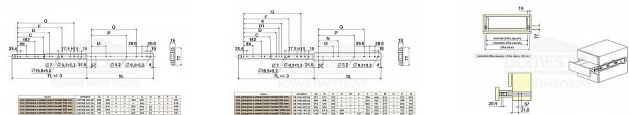

Kuličkový plnovýsuv s aretací boční 1200mm

» PRO TRUHLÁŘE » NÁBYTKOVÉ KOVÁNÍ

Popis

povrchová úprava bílý zinek aretace v plně vysunutě a zavřené poloze uchycení výsuvu pomocí vurtů (nesjou součástí balení) maximální statické zatížení max. 200kg

Dodavatelské číslo	854014
Kód produktu	04050-0975
Balení	1 Ks

ocelový plnovýsuv s kuličkovými ložisky pro boční montáž
povrchová úprava bílý zinek
aretace v plně vysunutě a zavřené poloze
uchycení výsuvu pomocí vurtů (nesjou součástí balení)
maximální statické zatížení max. 200kg
cena za sadu na 1 šuplík (2 kusy = 1 sada)