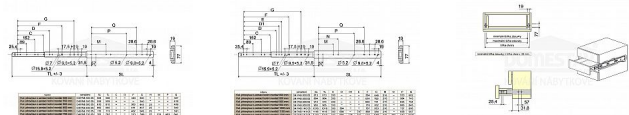

Kuličkový plnovýsuv s aretací boční 1200mm

» PRO TRUHLÁŘE » NÁBYTKOVÉ KOVÁNÍ

Popis

povrchová úprava bílý zinek aretace v plně vysunutě a zavřené poloze uchycení výsuvu pomocí vrtů (nesjou součástí balení) maximální statické zatížení max. 200kg

Dodavatelské číslo	854014
Kód produktu	04050-0975
Balení	1 Ks

ocelový plnovýsuv s kuličkovými ložisky pro boční montáž
povrchová úprava bílý zinek
aretace v plně vysunutě a zavřené poloze
uchycení výsuvu pomocí vrtů (nesjou součástí balení)
maximální statické zatížení max. 200kg
cena za sadu na 1 šuplík (2 kusy = 1 sada)