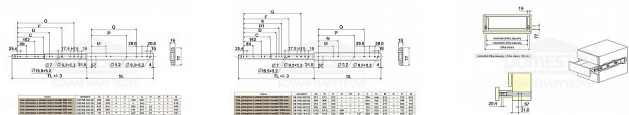

## Popis

povrchová úprava bílý zinek  
aretace v plně vysunutě a zavřené poloze  
uchycení výsuvu pomocí vrtů (nesjou součástí balení)  
maximální statické zatížení max. 200kg

Dodavatelské číslo	854014
Kód produktu	04050-0975
Balení	1 ks

ocelový plnovýsuv s kuličkovými ložisky pro boční montáž  
povrchová úprava bílý zinek  
aretace v plně vysunutě a zavřené poloze  
uchycení výsuvu pomocí vrtů (nesjou součástí balení)  
maximální statické zatížení max. 200kg  
cena za sadu na 1 šuplík (2 kusy = 1 sada)