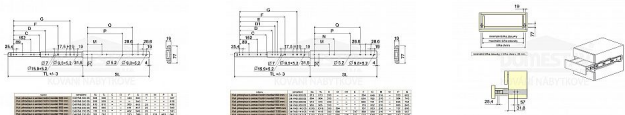

## Popis

povrchová úprava bílý zinek  
aretace v plně vysunutě a zavřené poloze  
uchycení výsuvu pomocí vurtů (nesjou součástí balení)  
maximální statické zatížení max. 200kg

Dodavatelské číslo	854002
Kód produktu	04050-0925
Balení	1 ks

ocelový plnovýsuv s kuličkovými ložisky pro boční montáž  
povrchová úprava bílý zinek  
aretace v plně vysunutě a zavřené poloze  
uchycení výsuvu pomocí vurtů (nesjou součástí balení)  
maximální statické zatížení max. 200kg  
cena za sadu na 1 šuplík (2 kusy = 1 sada)