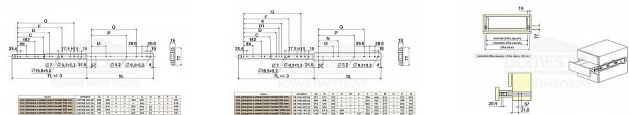

## Popis

povrchová úprava bílý zinek aretace v plně vysunutě a zavřené poloze uchycení výsuvu pomocí vurtů (nesjou součástí balení) maximální statické zatížení max. 200kg

Dodavatelské číslo	854002
Kód produktu	04050-0925
Balení	1 Ks

ocelový plnovýsuv s kuličkovými ložisky pro boční montáž  
povrchová úprava bílý zinek  
aretace v plně vysunutě a zavřené poloze  
uchycení výsuvu pomocí vurtů (nesjou součástí balení)  
maximální statické zatížení max. 200kg  
cena za sadu na 1 šuplík (2 kusy = 1 sada)