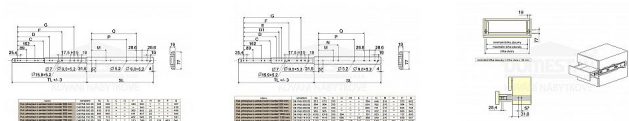

Kuličkový plnovýsuv s aretací boční 550mm

» PRO TRUHLÁŘE » NÁBYTKOVÉ KOVÁNÍ

Popis

povrchová úprava bílý zinek
aretace v plně vysunutě a zavřené poloze
uchycení výsuvu pomocí vurtů (nesjou součástí balení)
maximální statické zatížení max. 200kg

Dodavatelské číslo	854003
Kód produktu	04050-0930
Balení	1 ks

ocelový plnovýsuv s kuličkovými ložisky pro boční montáž
povrchová úprava bílý zinek
aretace v plně vysunutě a zavřené poloze
uchycení výsuvu pomocí vurtů (nesjou součástí balení)
maximální statické zatížení max. 200kg
cena za sadu na 1 šuplík (2 kusy = 1 sada)