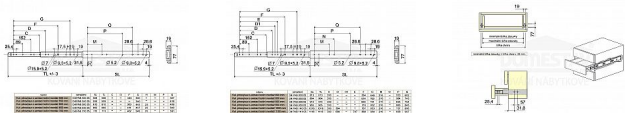

Kuličkový plnovýsuv s aretací boční 600mm

» PRO TRUHLÁŘE » NÁBYTKOVÉ KOVÁNÍ

Popis

povrchová úprava bílý zinek
aretace v plně vysunutě a zavřené poloze
uchycení výsuvu pomocí vurtů (nesjou součástí balení)
maximální statické zatížení max. 200kg

Dodavatelské číslo	854004
Kód produktu	04050-0935
Balení	1 ks

ocelový plnovýsuv s kuličkovými ložisky pro boční montáž
povrchová úprava bílý zinek
aretace v plně vysunutě a zavřené poloze
uchycení výsuvu pomocí vurtů (nesjou součástí balení)
maximální statické zatížení max. 200kg
cena za sadu na 1 šuplík (2 kusy = 1 sada)