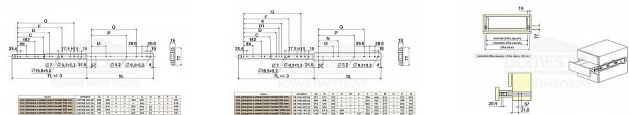

Kuličkový plnovýsuv s aretací boční 600mm

» PRO TRUHLÁŘE » NÁBYTKOVÉ KOVÁNÍ

Popis

povrchová úprava bílý zinek aretace v plně vysunutě a zavřené poloze uchycení výsuvu pomocí vurtů (nesjou součástí balení) maximální statické zatížení max. 200kg

Dodavatelské číslo	854004
Kód produktu	04050-0935
Balení	1 Ks

ocelový plnovýsuv s kuličkovými ložisky pro boční montáž
povrchová úprava bílý zinek
aretace v plně vysunutě a zavřené poloze
uchycení výsuvu pomocí vurtů (nesjou součástí balení)
maximální statické zatížení max. 200kg
cena za sadu na 1 šuplík (2 kusy = 1 sada)