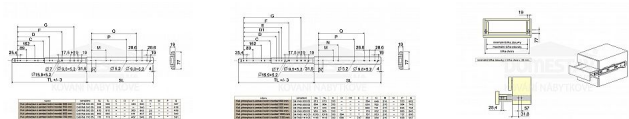

Kuličkový plnovýsuv s aretací boční 650mm

» PRO TRUHLÁŘE » NÁBYTKOVÉ KOVÁNÍ

Popis

povrchová úprava bílý zinek
aretace v plně vysunutě a zavřené poloze
uchycení výsuvu pomocí vurtů (nesjou součástí balení)
maximální statické zatížení max. 200kg

Dodavatelské číslo	854005
Kód produktu	04050-0940
Balení	1 ks

ocelový plnovýsuv s kuličkovými ložisky pro boční montáž
povrchová úprava bílý zinek
aretace v plně vysunutě a zavřené poloze
uchycení výsuvu pomocí vurtů (nesjou součástí balení)
maximální statické zatížení max. 200kg
cena za sadu na 1 šuplík (2 kusy = 1 sada)