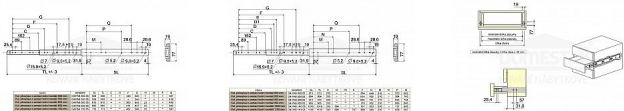

Kuličkový plnovýsuv s aretací boční 700mm

» PRO TRUHLÁŘE » NÁBYTKOVÉ KOVÁNÍ

Popis

povrchová úprava bílý zinek
aretace v plně vysunutě a zavřené poloze
uchycení výsuvu pomocí vurtů (nesjou součástí balení)
maximální statické zatížení max. 200kg

Dodavatelské číslo	854006
Kód produktu	04050-0942
Balení	1 ks

ocelový plnovýsuv s kuličkovými ložisky pro boční montáž
povrchová úprava bílý zinek
aretace v plně vysunutě a zavřené poloze
uchycení výsuvu pomocí vurtů (nesjou součástí balení)
maximální statické zatížení max. 200kg
cena za sadu na 1 šuplík (2 kusy = 1 sada)