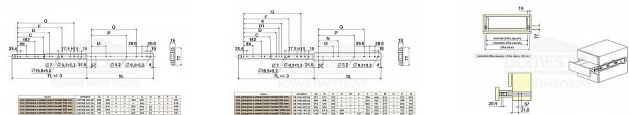

Kuličkový plnovýsuv s aretací boční 750mm

» PRO TRUHLÁŘE » NÁBYTKOVÉ KOVÁNÍ

Popis

povrchová úprava bílý zinek aretace v plně vysunutě a zavřené poloze uchycení výsuvu pomocí vurtů (nesjou součástí balení) maximální statické zatížení max. 200kg

Dodavatelské číslo	854007
Kód produktu	04050-0945
Balení	1 Ks

ocelový plnovýsuv s kuličkovými ložisky pro boční montáž
povrchová úprava bílý zinek
aretace v plně vysunutě a zavřené poloze
uchycení výsuvu pomocí vurtů (nesjou součástí balení)
maximální statické zatížení max. 200kg
cena za sadu na 1 šuplík (2 kusy = 1 sada)