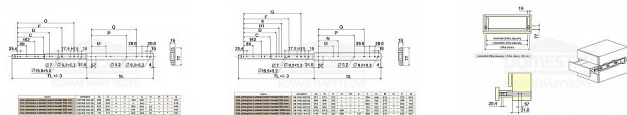

Kuličkový plnovýsuv s aretací boční 750mm

» PRO TRUHLÁŘE » NÁBYTKOVÉ KOVÁNÍ

Popis

povrchová úprava bílý zinek aretace v plně vysunuté a zavřené poloze uchycení výsuvu pomocí vurtů (nesjou součástí balení) maximální statické zatížení max. 200kg

| | |
|--------------------|------------|
| Dodavatelské číslo | 854007 |
| Kód produktu | 04050-0945 |
| Balení | 1 Ks |

ocelový plnovýsuv s kuličkovými ložisky pro boční montáž
povrchová úprava bílý zinek
aretace v plně vysunuté a zavřené poloze
uchycení výsuvu pomocí vurtů (nesjou součástí balení)
maximální statické zatížení max. 200kg
cena za sadu na 1 šuplík (2 kusy = 1 sada)