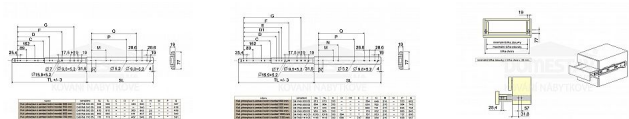

Kuličkový plnovýsuv s aretací boční 750mm

» PRO TRUHLÁŘE » NÁBYTKOVÉ KOVÁNÍ

Popis

povrchová úprava bílý zinek
aretace v plně vysunutě a zavřené poloze
uchycení výsuvu pomocí vurtů (nesjou součástí balení)
maximální statické zatížení max. 200kg

Dodavatelské číslo	854007
Kód produktu	04050-0945
Balení	1 ks

ocelový plnovýsuv s kuličkovými ložisky pro boční montáž
povrchová úprava bílý zinek
aretace v plně vysunutě a zavřené poloze
uchycení výsuvu pomocí vurtů (nesjou součástí balení)
maximální statické zatížení max. 200kg
cena za sadu na 1 šuplík (2 kusy = 1 sada)