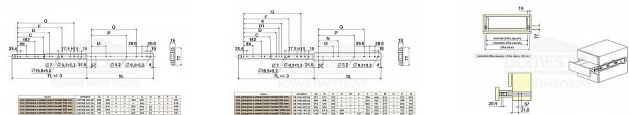

Kuličkový plnovýsuv s aretací boční 750mm

» PRO TRUHLÁŘE » NÁBYTKOVÉ KOVÁNÍ

Popis

povrchová úprava bílý zinek aretace v plně vysunuté a zavřené poloze uchycení výsuvu pomocí vurtů (nesjou součástí balení) maximální statické zatížení max. 200kg

Dodavatelské číslo	854007
Kód produktu	04050-0945
Balení	1 Ks

ocelový plnovýsuv s kuličkovými ložisky pro boční montáž
povrchová úprava bílý zinek
aretace v plně vysunuté a zavřené poloze
uchycení výsuvu pomocí vurtů (nesjou součástí balení)
maximální statické zatížení max. 200kg
cena za sadu na 1 šuplík (2 kusy = 1 sada)