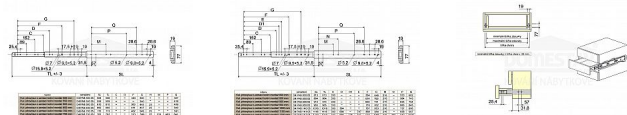

Kuličkový plnovýsuv s aretací boční 800mm

» PRO TRUHLÁŘE » NÁBYTKOVÉ KOVÁNÍ

Popis

povrchová úprava bílý zinek aretace v plně vysunutě a zavřené poloze uchycení výsuvu pomocí vrtů (nesjou součástí balení) maximální statické zatížení max. 200kg

Dodavatelské číslo	854008
EAN	8590531540097
Kód produktu	04050-0950
Balení	1 Ks

ocelový plnovýsuv s kuličkovými ložisky pro boční montáž
povrchová úprava bílý zinek
aretační v plně vysunutě a zavřené poloze
uchycení výsuvu pomocí vrtů (nesjou součástí balení)
maximální statické zatížení max. 200kg
cena za sadu na 1 šuplík (2 kusy = 1 sada)