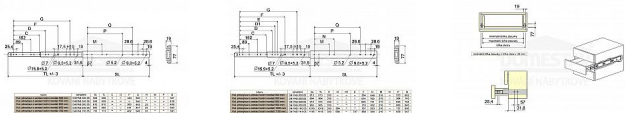

Kuličkový plnovýsuv s aretací boční 850mm

» PRO TRUHLÁŘE » NÁBYTKOVÉ KOVÁNÍ

Popis

povrchová úprava bílý zinek
aretace v plně vysunutě a zavřené poloze
uchycení výsuvu pomocí vurtů (nesjou součástí balení)
maximální statické zatížení max. 200kg

Dodavatelské číslo	854009
Kód produktu	04050-0955
Balení	1 ks

ocelový plnovýsuv s kuličkovými ložisky pro boční montáž
povrchová úprava bílý zinek
aretace v plně vysunutě a zavřené poloze
uchycení výsuvu pomocí vurtů (nesjou součástí balení)
maximální statické zatížení max. 200kg
cena za sadu na 1 šuplík (2 kusy = 1 sada)