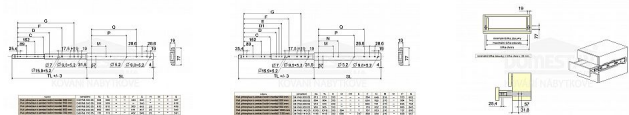

## Popis

povrchová úprava bílý zinek  
aretace v plně vysunutě a zavřené poloze  
uchycení výsuvu pomocí vurtů (nesjou součástí balení)  
maximální statické zatížení max. 200kg

Dodavatelské číslo	854009
Kód produktu	04050-0955
Balení	1 ks

ocelový plnovýsuv s kuličkovými ložisky pro boční montáž  
povrchová úprava bílý zinek  
aretace v plně vysunutě a zavřené poloze  
uchycení výsuvu pomocí vurtů (nesjou součástí balení)  
maximální statické zatížení max. 200kg  
cena za sadu na 1 šuplík (2 kusy = 1 sada)