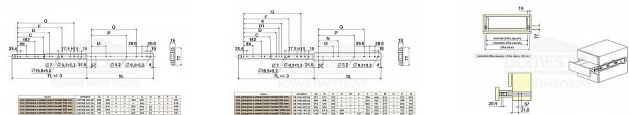

Kuličkový plnovýsuv s aretací boční 850mm

» PRO TRUHLÁŘE » NÁBYTKOVÉ KOVÁNÍ

Popis

povrchová úprava bílý zinek aretace v plně vysunutě a zavřené poloze uchycení výsuvu pomocí vurtů (nesjou součástí balení) maximální statické zatížení max. 200kg

Dodavatelské číslo	854009
Kód produktu	04050-0955
Balení	1 Ks

ocelový plnovýsuv s kuličkovými ložisky pro boční montáž
povrchová úprava bílý zinek
aretace v plně vysunutě a zavřené poloze
uchycení výsuvu pomocí vurtů (nesjou součástí balení)
maximální statické zatížení max. 200kg
cena za sadu na 1 šuplík (2 kusy = 1 sada)