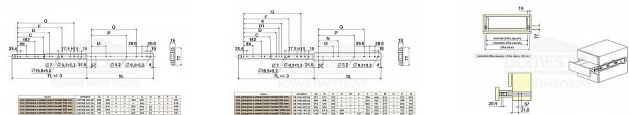

## Popis

povrchová úprava bílý zinek aretace v plně vysunutě a zavřené poloze uchycení výsuvu pomocí vurtů (nesjou součástí balení) maximální statické zatížení max. 200kg

Dodavatelské číslo	854009
Kód produktu	04050-0955
Balení	1 Ks

ocelový plnovýsuv s kuličkovými ložisky pro boční montáž  
povrchová úprava bílý zinek  
aretace v plně vysunutě a zavřené poloze  
uchycení výsuvu pomocí vurtů (nesjou součástí balení)  
maximální statické zatížení max. 200kg  
cena za sadu na 1 šuplík (2 kusy = 1 sada)