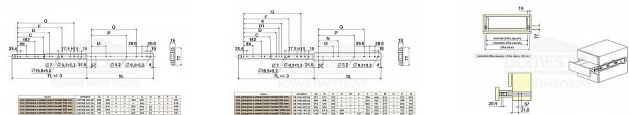

Kuličkový plnovýsuv s aretací boční 900mm

» PRO TRUHLÁŘE » NÁBYTKOVÉ KOVÁNÍ

Popis

povrchová úprava bílý zinek aretace v plně vysunutě a zavřené poloze uchycení výsuvu pomocí vurtů (nesjou součástí balení) maximální statické zatížení max. 200kg

Dodavatelské číslo	854010
Kód produktu	04050-0957
Balení	1 Ks

ocelový plnovýsuv s kuličkovými ložisky pro boční montáž
povrchová úprava bílý zinek
aretace v plně vysunutě a zavřené poloze
uchycení výsuvu pomocí vurtů (nesjou součástí balení)
maximální statické zatížení max. 200kg
cena za sadu na 1 šuplík (2 kusy = 1 sada)