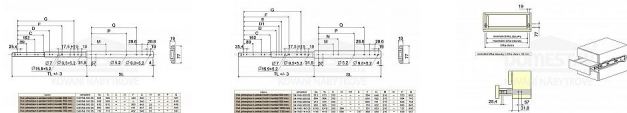

Kuličkový plnovýsuv s aretací boční 900mm

» PRO TRUHLÁŘE » NÁBYTKOVÉ KOVÁNÍ

Popis

povrchová úprava bílý zinek aretace v plně vysunutě a zavřené poloze uchycení výsuvu pomocí vurtů (nesjou součástí balení) maximální statické zatížení max. 200kg

Dodavatelské číslo	854010
Kód produktu	04050-0957
Balení	1 Ks

ocelový plnovýsuv s kuličkovými ložisky pro boční montáž
povrchová úprava bílý zinek
aretační vlny v plně vysunutě a zavřené poloze
uchycení výsuvu pomocí vurtů (nesjou součástí balení)
maximální statické zatížení max. 200kg
cena za sadu na 1 šuplík (2 kusy = 1 sada)