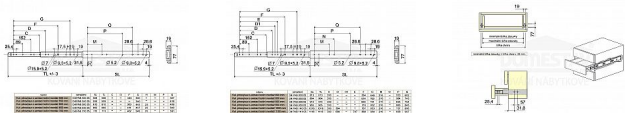

## Popis

povrchová úprava bílý zinek  
aretace v plně vysunutě a zavřené poloze  
uchycení výsuvu pomocí vurtů (nesjou součástí balení)  
maximální statické zatížení max. 200kg

Dodavatelské číslo	854010
Kód produktu	04050-0957
Balení	1 ks

ocelový plnovýsuv s kuličkovými ložisky pro boční montáž  
povrchová úprava bílý zinek  
aretace v plně vysunutě a zavřené poloze  
uchycení výsuvu pomocí vurtů (nesjou součástí balení)  
maximální statické zatížení max. 200kg  
cena za sadu na 1 šuplík (2 kusy = 1 sada)