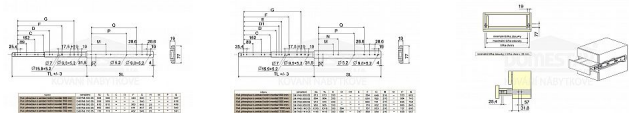

Kuličkový plnovýsuv s aretací boční 900mm

» PRO TRUHLÁŘE » NÁBYTKOVÉ KOVÁNÍ

Popis

povrchová úprava bílý zinek aretace v plně vysunutě a zavřené poloze uchycení výsuvu pomocí vurtů (nesjou součástí balení) maximální statické zatížení max. 200kg

Dodavatelské číslo	854010
Kód produktu	04050-0957
Balení	1 Ks

ocelový plnovýsuv s kuličkovými ložisky pro boční montáž
povrchová úprava bílý zinek
aretační vlny v plně vysunutě a zavřené poloze
uchycení výsuvu pomocí vurtů (nesjou součástí balení)
maximální statické zatížení max. 200kg
cena za sadu na 1 šuplík (2 kusy = 1 sada)