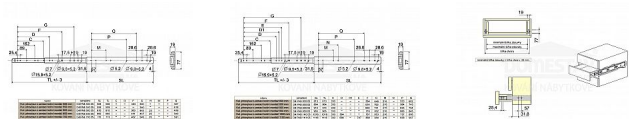

Kuličkový plnovýsuv s aretací boční 950mm

» PRO TRUHLÁŘE » NÁBYTKOVÉ KOVÁNÍ

Popis

povrchová úprava bílý zinek
aretace v plně vysunutě a zavřené poloze
uchycení výsuvu pomocí vurtů (nesjou součástí balení)
maximální statické zatížení max. 200kg

Dodavatelské číslo	854011
Kód produktu	04050-0960
Balení	1 ks

ocelový plnovýsuv s kuličkovými ložisky pro boční montáž
povrchová úprava bílý zinek
aretace v plně vysunutě a zavřené poloze
uchycení výsuvu pomocí vurtů (nesjou součástí balení)
maximální statické zatížení max. 200kg
cena za sadu na 1 šuplík (2 kusy = 1 sada)