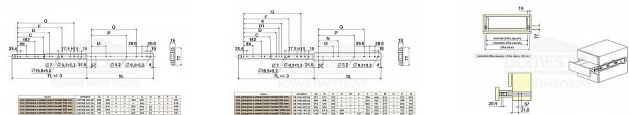

Kuličkový plnovýsuv s aretací boční 950mm

» PRO TRUHLÁŘE » NÁBYTKOVÉ KOVÁNÍ

Popis

povrchová úprava bílý zinek aretace v plně vysunutě a zavřené poloze uchycení výsuvu pomocí vurtů (nesjou součástí balení) maximální statické zatížení max. 200kg

Dodavatelské číslo	854011
Kód produktu	04050-0960
Balení	1 Ks

ocelový plnovýsuv s kuličkovými ložisky pro boční montáž
povrchová úprava bílý zinek
aretace v plně vysunutě a zavřené poloze
uchycení výsuvu pomocí vurtů (nesjou součástí balení)
maximální statické zatížení max. 200kg
cena za sadu na 1 šuplík (2 kusy = 1 sada)