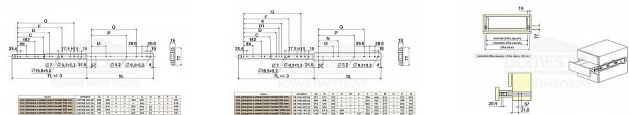

# Kuličkový plnovýsuv s sretací pro zatížení 200 kg

» PRO TRUHLÁŘE » NÁBYTKOVÉ KOVÁNÍ

## Popis

povrchová úprava bílý zinek aretace v plně vysunutě a zavřené poloze uchycení výsuvu pomocí vrtů (nesou součástí balení) maximální statické zatížení max. 200kg

Kód produktu

MP04050-0925

ocelový plnovýsuv s kuličkovými ložisky pro boční montáž  
povrchová úprava bílý zinek  
aretace v plně vysunutě a zavřené poloze  
uchycení výsuvu pomocí vrtů (nesou součástí balení)  
maximální statické zatížení max. 200kg  
cena za sadu na 1 šuplík (2 kusy = 1 sada)