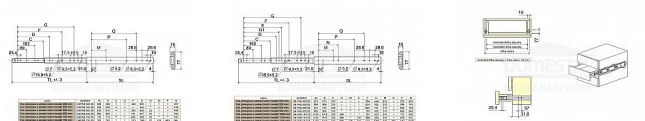

Kuličkový plnovýsuv s sretací pro zatížení 200 kg

» PRO TRUHLÁŘE » NÁBYTKOVÉ KOVÁNÍ

Popis

povrchová úprava bílý zinek
aretace v plně vysunutě a zavřené poloze
uchycení výsuvu pomocí vrtů (nesjou součástí balení)
maximální statické zatížení max. 200kg

Kód produktu

MP04050-0925

Balení

0 ks

ocelový plnovýsuv s kuličkovými ložisky pro boční montáž
povrchová úprava bílý zinek
aretace v plně vysunutě a zavřené poloze
uchycení výsuvu pomocí vrtů (nesjou součástí balení)
maximální statické zatížení max. 200kg
cena za sadu na 1 šuplík (2 kusy = 1 sada)