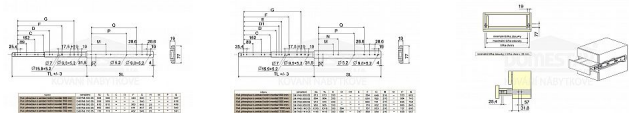

Kuličkový plnovýsuv s sretací pro zatížení 200 kg

» PRO TRUHLÁŘE » NÁBYTKOVÉ KOVÁNÍ

Popis

povrchová úprava bílý zinek aretace v plně vysunutě a zavřené poloze uchycení výsuvu pomocí vrtů (nesjou součástí balení) maximální statické zatížení max. 200kg

Kód produktu

MP04050-0925

ocelový plnovýsuv s kuličkovými ložisky pro boční montáž
povrchová úprava bílý zinek
aretace v plně vysunutě a zavřené poloze
uchycení výsuvu pomocí vrtů (nesjou součástí balení)
maximální statické zatížení max. 200kg
cena za sadu na 1 šuplík (2 kusy = 1 sada)