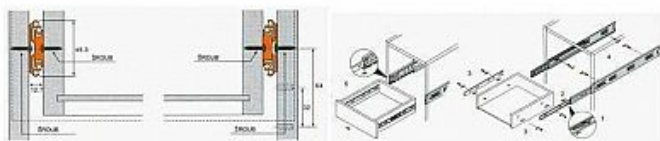

# Kuličkový plnovýsuv SOFT s dotahem

» PRO TRUHLÁŘE » NÁBYTKOVÉ KOVÁNÍ

Kód produktu

MP04050-0890

Balení

0 ks

Výsuvy jsou vybaveny patentovaným mechanismem pro tlumený dotah.

Dostupnost na hlavním skladě:

## Popis

- nosnost 45kg