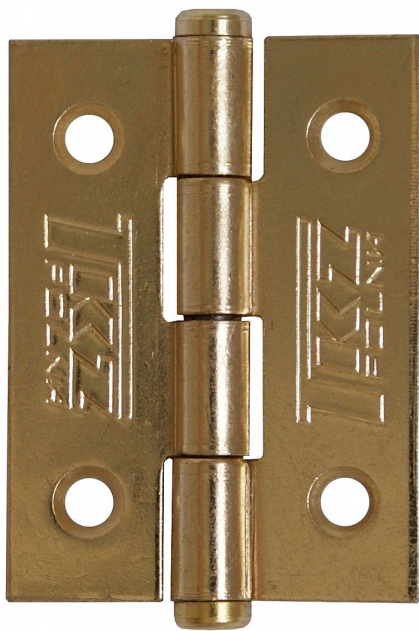

# KZ 40 dveřní závěs PMS pomosaz 8240

» ZÁVĚSY, PANTY » NÁBYTKOVÉ

## Popis

Použití: k přichycení dvířek u nábytku, skříněk, králíkáren, beden, ...

Únosnost / ks (v kg) 1.25

Materiál výrobku (převažující) Ocel

K přišroub.doporučujeme Vrutky  $\varnothing$  2,5 mm minimální délky 16 mm

Český výrobek Ano

Dodavatelské číslo	8240080A
EAN	8590867011889
Kód produktu	05030-1205
Balení	50 ks

Závěs ( pant ) k přišroubování

Dostupnost na hlavním skladě: více než 20 ks