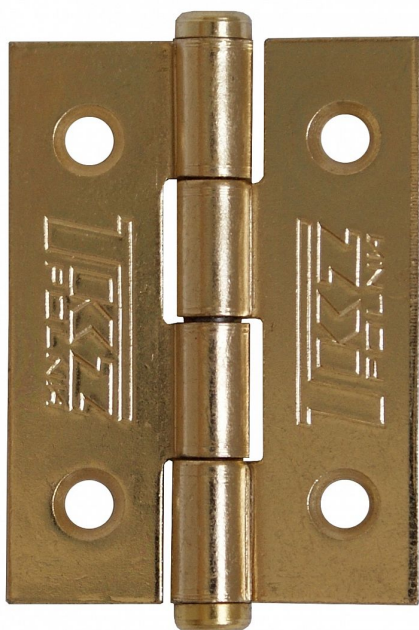

# KZ 40 dveřní závěs PMS pomosaz 8240

» ZÁVĚSY, PANTY » NÁBYTKOVÉ

## Popis

Použití: k přichycení dvířek u nábytku, skříněk, králíkären, beden, ... Únosnost / ks (v kg) 1.25  
Materiál výrobku (převažující) Ocel K  
příšroub.doporučujeme Vruty  $\varnothing$  2,5 mm minimální délky 16 mm Český výrobek Ano

Dodavatelské číslo	8240080A
EAN	8590867011889
Kód produktu	05030-1205
Balení	50 Ks

Závěs ( pant ) k příšroubování

Dostupnost sklad SEZAM : u dodavatele  
Dostupné sklad dodavatele: sklad dodavatele