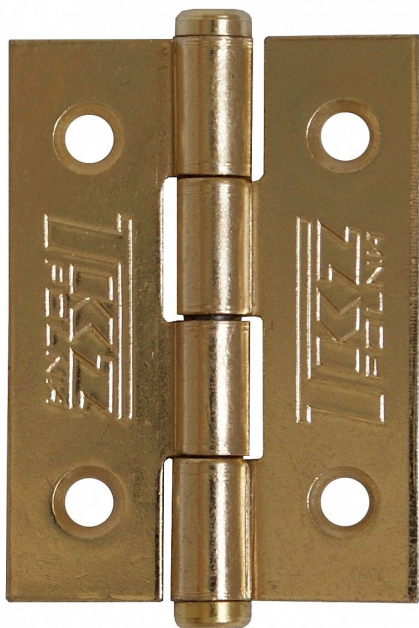

# KZ 40 dveřní závěs PMS pomosaz 8240

» ZÁVĚSY, PANTY » NÁBYTKOVÉ

Dodavatelské číslo	8240080A
EAN	8590867011889
Kód produktu	05030-1205
Balení	50 ks

Závěs ( pant ) k přišroubování

Dostupnost na hlavním skladě: více než 10 ks

## Popis

Použití: k přichycení dvířek u nábytku, skříněk, králíkaren, beden, ...

Únosnost / ks (v kg) 1.25

Materiál výrobku (převažující) Ocel

K přišroub.doporučujeme Vrutky  $\varnothing$  2,5 mm minimální délky 16 mm