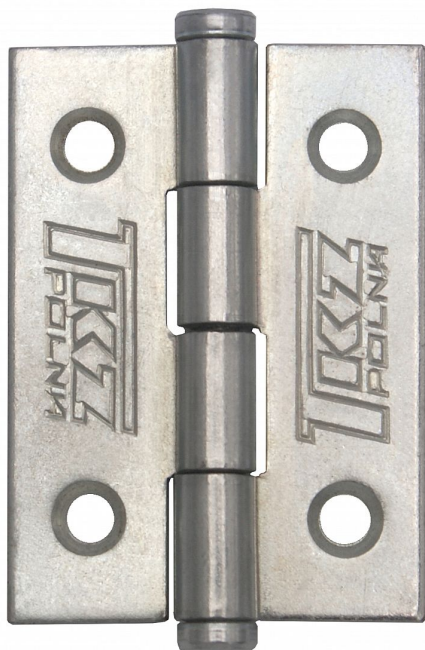

KZ 40 dveřní závěs zinek 8240

» ZÁVĚSY, PANTY » NÁBYTKOVÉ

Dodavatelské číslo	82400530
EAN	8590867000579
Kód produktu	05030-1200
Balení	50 ks

Závěs (pant) k přišroubování

Dostupnost na hlavním skladě: více než 500 ks

Popis

Použití: k přichycení dvířek u nábytku, skříněk, králíkáren, beden, ...

Únosnost / ks (v kg) 1.25

Materiál výrobku (převažující) Ocel

K přišroub.doporučujeme Vrutky \varnothing 2,5 mm minimální délky 16 mm