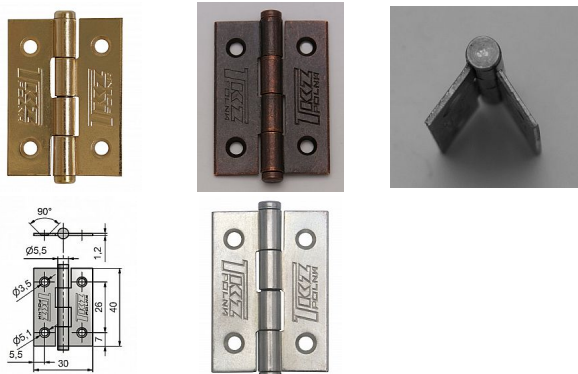

KZ 40 nábytkový závěs 8240

» ZÁVĚSY, PANTY » NÁBYTKOVÉ

Kód produktu

MP05030-1200

Závěs (pant) k přišroubování

Dostupnost sklad SEZAM :
Dostupné sklad dodavatele:

více než 500 ks
momentálně nedostupné

Popis

Použití: k přichycení dvířek u nábytku, skříněk, králíkáren, beden, ... Únosnost / ks (v kg) 1.25
Materiál výrobku (převažující) Ocel K
přišroub.doporučujeme Vruty \varnothing 2,5 mm minimální délky 16 mm Český výrobek Ano