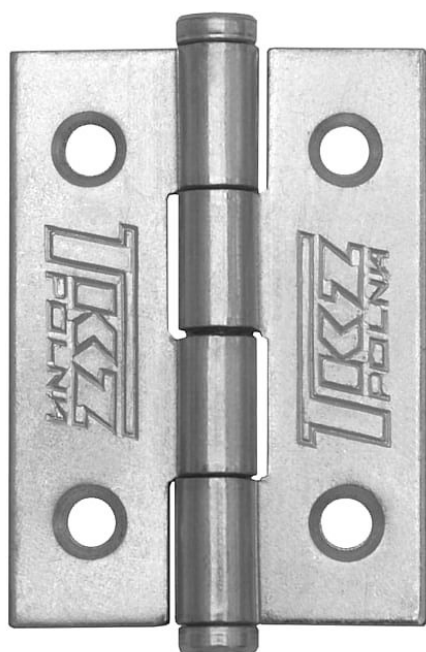

KZ 40 nábytkový závěs 8240

» ZÁVĚSY, PANTY » NÁBYTKOVÉ

Kód produktu

MP05030-1200

Balení

0 ks

Závěs (pant) k přišroubování

Dostupnost na hlavním skladě:

více než 200 ks
na cestě 300,00 ks

Popis

Použití: k přichycení dvířek u nábytku, skříněk, králíkáren, beden, ...

Únosnost / ks (v kg) 1.25

Materiál výrobku (převažující) Ocel

K přišroub.doporučujeme Vruty \varnothing 2,5 mm minimální délky 16 mm