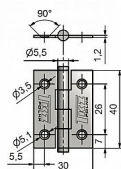

více než 200 ks
na cestě 300,00 ks

Popis

Použití: k přichycení dvířek u nábytku, skříněk, králíkáren, beden, ...

Únosnost / ks (v kg) 1.25

Materiál výrobku (převažující) Ocel

K přišroub.doporučujeme Vruty \varnothing 2,5 mm minimální délky 16 mm