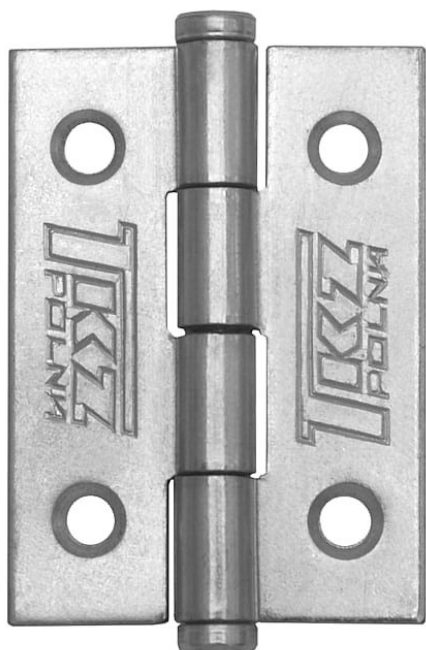

KZ 40 nábytkový závěs 8240

» ZÁVĚSY, PANTY » NÁBYTKOVÉ

Kód produktu

MP05030-1200

Balení

0 ks

Závěs (pant) k přišroubování

Dostupnost na hlavním skladě:

více než 500 ks

Popis

Použití: k přichycení dvířek u nábytku, skříněk, králíkáren, beden, ...

Únosnost / ks (v kg) 1.25

Materiál výrobku (převažující) Ocel

K přišroub.doporučujeme Vruty \varnothing 2,5 mm minimální délky 16 mm