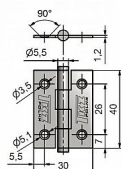

více než 500 ks

Popis

Použití: k přichycení dvířek u nábytku, skříněk, králíkáren, beden, ...

Únosnost / ks (v kg) 1.25

Materiál výrobku (převažující) Ocel

K přišroub.doporučujeme Vruty \varnothing 2,5 mm minimální délky 16 mm