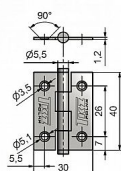

KZ 40 nábytkový závěs 8240

» ZÁVĚSY, PANTY » NÁBYTKOVÉ

Kód produktu

MP05030-1200

Závěs (pant) k přišroubování

Dostupnost sklad SEZAM :
Dostupné sklad dodavatele:

více než 500 ks
momentálně nedostupné

Popis

Použití: k přichycení dvířek u nábytku, skříněk, králíkáren, beden, ... Únosnost / ks (v kg) 1.25

Materiál výrobku (převažující) Ocel K

přišroub.doporučujeme Vrutý ø 2,5 mm minimální délky 16 mm Český výrobek Ano