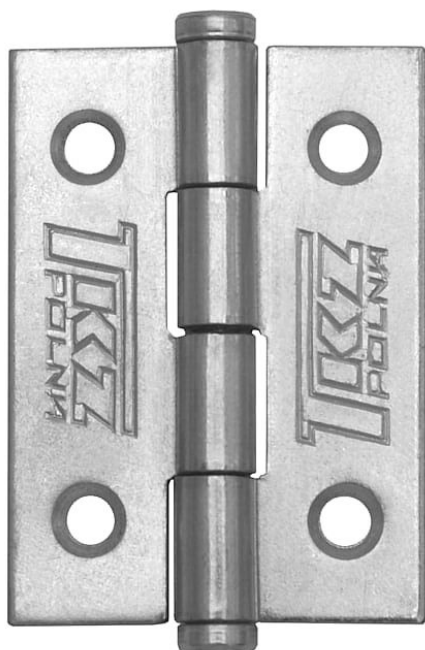

# KZ 40 surový dveřní závěs 8240

» ZÁVĚSY, PANTY » NÁBYTKOVÉ

Dodavatelské číslo	8240000A
EAN	8590867000494
Kód produktu	05030-1260
Balení	50 Ks

Závěs ( pant ) k přišroubování

Dostupnost sklad SEZAM : více než 100 ks  
Dostupné sklad dodavatele: sklad dodavatele

## Popis

Použití: k přichycení dvířek u nábytku, skříněk, králíkáren, beden, ... Únosnost / ks (v kg) 1.25  
Materiál výrobku (převažující) Ocel K  
přišroub.doporučujeme Vrutky  $\varnothing$  2,5 mm minimální délky 16 mm Český výrobek Ano