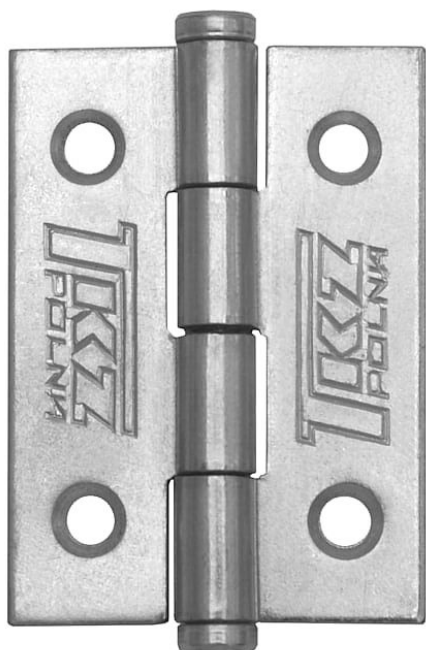

# KZ 40 surový dveřní závěs 8240

» ZÁVĚSY, PANTY » NÁBYTKOVÉ

Dodavatelské číslo	8240000A
EAN	8590867000494
Kód produktu	05030-1260
Balení	50 ks

Závěs ( pant ) k přišroubování

Dostupnost na hlavním skladě: skladem u dodavatele

## Popis

Použití: k přichycení dvířek u nábytku, skříněk, králíkáren, beden, ...

Únosnost / ks (v kg) 1.25

Materiál výrobku (převažující) Ocel

K přišroub.doporučujeme Vrutky  $\varnothing$  2,5 mm minimální délky 16 mm