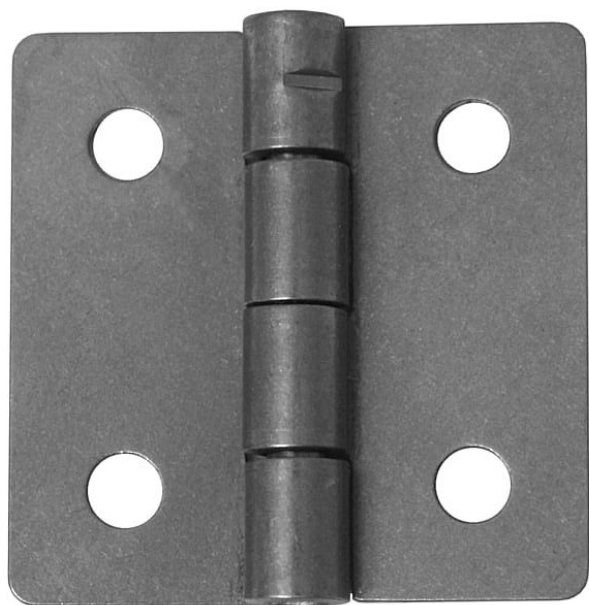

# KZ 40x40 NEREZ dveřní závěs 8266

» ZÁVĚSY, PANTY » NÁBYTKOVÉ

## Popis

Únosnost / ks (v kg) 1.25 Materiál výrobku (převažující)  
Nerez K příšroub.doporučujeme Vrutý  $\varnothing$  2,5 mm  
minimální délky 16 mm Český výrobek Ano

Dodavatelské číslo	82666000
Kód produktu	05030-1215
Balení	200 Ks

Závěs díky nerezovému materiálu vhodný i pro venkovní použití, má dlouhou životnost - k přichycení dvířek u skříněk, králíkáren, beden, ...

Dostupnost sklad SEZAM : u dodavatele  
Dostupné sklad dodavatele: sklad dodavatele

## Parametry

Barva	Nerez mat, F9 imitace nerez
-------	-----------------------------