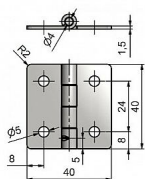

KZ 40x40 NEREZ dveřní závěs 8266

» ZÁVĚSY, PANTY » NÁBYTKOVÉ

Popis

Únosnost / ks (v kg) 1.25 Materiál výrobku (převažující)
Nerez K příšroub.doporučujeme Vrutý $\varnothing$ 2,5 mm
minimální délky 16 mm Český výrobek Ano

Dodavatelské číslo	82666000
Kód produktu	05030-1215
Balení	200 Ks

Závěs díky nerezovému materiálu vhodný i pro venkovní použití, má dlouhou životnost - k přichycení dvířek u skříněk, králíkáren, beden, ...

Dostupnost sklad SEZAM : u dodavatele
Dostupné sklad dodavatele: sklad dodavatele

Parametry

Barva	Nerez mat, F9 imitace nerez