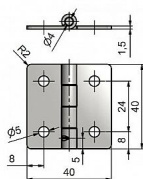

## Popis

Únosnost / ks (v kg) 1.25 Materiál výrobku (převažující)  
Nerez K příšroub.doporučujeme Vrutý  $\varnothing$  2,5 mm  
minimální délky 16 mm Český výrobek Ano

Dodavatelské číslo	82666000
Kód produktu	05030-1215
Balení	200 Ks