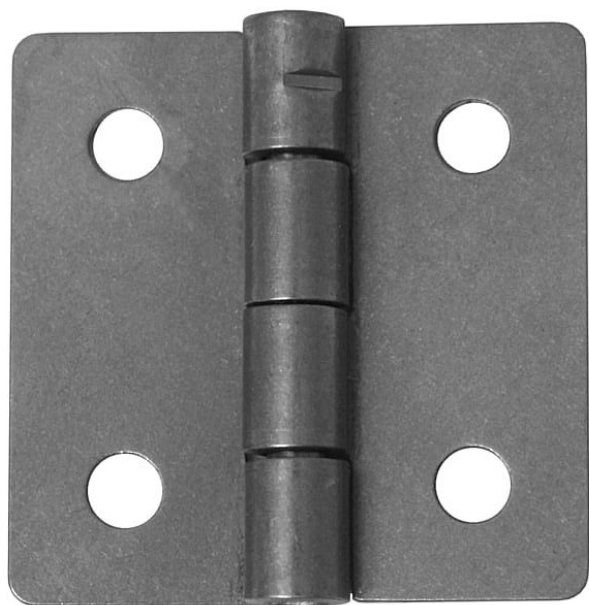

KZ 40x40 NEREZ dveřní závěs 8266

» ZÁVĚSY, PANTY » NÁBYTKOVÉ

Popis

Únosnost / ks (v kg) 1.25 Materiál výrobku (převažující)
Nerez K příšroub.doporučujeme Vrutý \varnothing 2,5 mm
minimální délky 16 mm Český výrobek Ano

Dodavatelské číslo	82666000
Kód produktu	05030-1215
Balení	200 Ks

Závěs díky nerezovému materiálu vhodný i pro venkovní použití, má dlouhou životnost - k přichycení dvířek u skříněk, králíkáren, beden, ...

Dostupnost sklad SEZAM : u dodavatele
Dostupné sklad dodavatele: sklad dodavatele

Parametry

Barva	Nerez mat, F9 imitace nerez
-------	-----------------------------