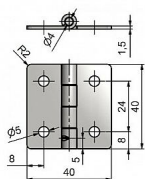

KZ 40x40 NEREZ dveřní závěs 8266

» ZÁVĚSY, PANTY » NÁBYTKOVÉ

Popis

Únosnost / ks (v kg) 1.25 Materiál výrobku (převažující)
Nerez K příšroub.doporučujeme Vrutý \varnothing 2,5 mm
minimální délky 16 mm Český výrobek Ano