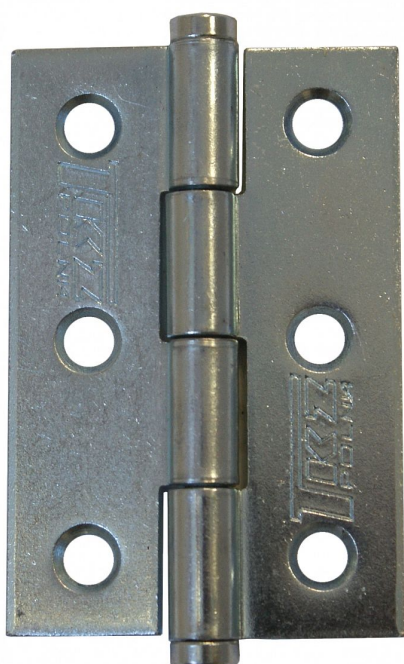

# KZ 60 dveřní závěs zinek 8260

» ZÁVĚSY, PANTY » NÁBYTKOVÉ

Dodavatelské číslo	8260053A
EAN	8590867011162
Kód produktu	05030-1220
Balení	20 Ks

Závěs ( pant ) k přišroubování

Použití: k přichycení dvířek u nábytku, skříněk, králíkáren, beden, ...

## Popis

Únosnost / ks (v kg) 2.00 Materiál výrobku (převažující) Ocel K přišroub.doporučujeme Vruty  $\varnothing$  3,5 mm minimální délky 16 mm Český výrobek Ano