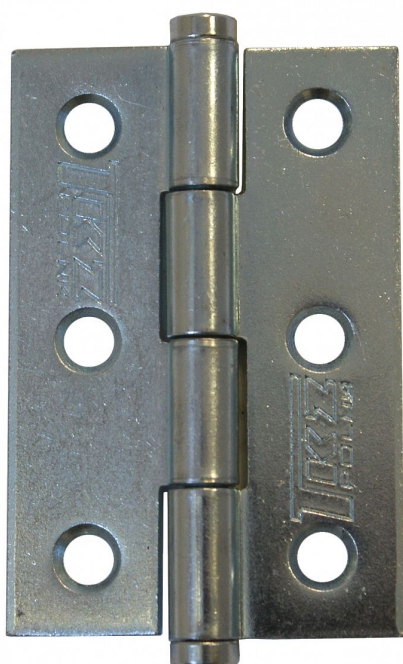

KZ 60 dveřní závěs zinek 8260

» ZÁVĚSY, PANTY » NÁBYTKOVÉ

Dodavatelské číslo	8260053A
EAN	8590867011162
Kód produktu	05030-1220
Balení	20 Ks

Závěs (pant) k přišroubování

Použití: k přichycení dvířek u nábytku, skříněk, králíkáren, beden, ...

Dostupnost sklad SEZAM : více než 500 ks

Popis

Únosnost / ks (v kg) 2.00 Materiál výrobku (převažující) Ocel K přišroub.doporučujeme Vruty \varnothing 3,5 mm minimální délky 16 mm Český výrobek Ano