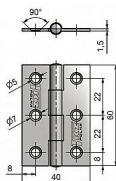

KZ 60 KLASIK 8263

» ZÁVĚSY, PANTY » NÁBYTKOVÉ

Dodavatelské číslo	82630000
EAN	8590867020126
Kód produktu	05030-1295
Balení	100 ks

Závěs k přišroubování - k přichycení dvířek u nábytku, skříněk, králíkáren, beden, ... (povrchové úpravy pouze po dohodě - na zakázku)

Dostupnost na hlavním skladě: skladem u dodavatele

Popis

Únosnost / ks (v kg) 2.00

Materiál výrobku (převažující) Ocel

K přišroub. doporučujeme Vrutky $\varnothing$ 3,5 mm minimální délky 16 mm

Český výrobek Ano