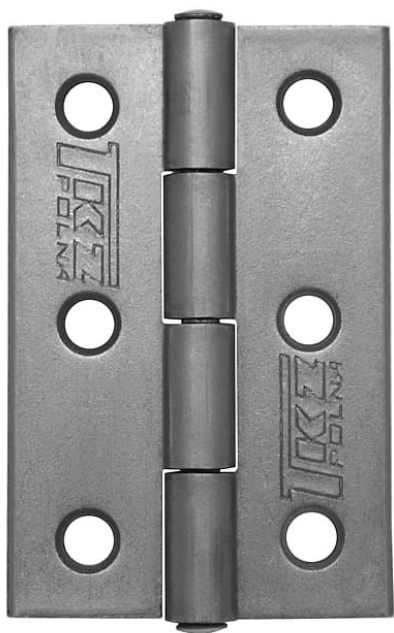

# KZ 60 KLASIK 8263

» ZÁVĚSY, PANTY » NÁBYTKOVÉ

Dodavatelské číslo	82630000
EAN	8590867020126
Kód produktu	05030-1295
Balení	100 Ks

Závěs k přišroubování - k přichycení dvířek u nábytku, skříněk, králíkáren, beden, ... (povrchové úpravy pouze po dohodě - na zakázku)

## Popis

Únosnost / ks (v kg) 2.00 Materiál výrobku (převažující) Ocel K přišroub.doporučujeme Vruty  $\varnothing$  3,5 mm minimální délky 16 mm Český výrobek Ano