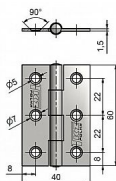

KZ 60 KLASIK 8263

» ZÁVĚSY, PANTY » NÁBYTKOVÉ

Dodavatelské číslo	82630000
EAN	8590867020126
Kód produktu	05030-1295
Balení	100 Ks

Závěs k přišroubování - k přichycení dvířek u nábytku, skříněk, králíkáren, beden, ... (povrchové úpravy pouze po dohodě - na zakázku)

Dostupnost sklad SEZAM : u dodavatele
Dostupné sklad dodavatele: sklad dodavatele

Popis

Únosnost / ks (v kg) 2.00 Materiál výrobku (převažující) Ocel K přišroub.doporučujeme Vrutky $\varnothing$ 3,5 mm minimální délky 16 mm Český výrobek Ano