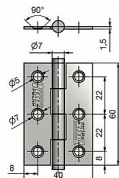

KZ 60 nábytkový závěs 8260

» ZÁVĚSY, PANTY » NÁBYTKOVÉ

Kód produktu

MP05030-1220

Závěs (pant) k přišroubování

Použití: k přichycení dvířek u nábytku, skříněk, králíkáren, beden, ...

Dostupnost sklad SEZAM :

více než 500 ks

Dostupné sklad dodavatele:

sklad dodavatele

Popis

Únosnost / ks (v kg) 2.00 Materiál výrobku (převažující) Ocel K přišroub.doporučujeme Vruty \varnothing 3,5 mm minimální délky 16 mm Český výrobek Ano