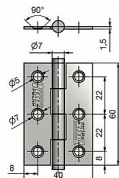

KZ 60 nábytkový závěs 8260

» ZÁVĚSY, PANTY » NÁBYTKOVÉ

Kód produktu

MP05030-1220

Závěs (pant) k přišroubování

Použití: k přichycení dvířek u nábytku, skříněk, králíkáren, beden, ...

Dostupnost sklad SEZAM :

více než 500 ks

Dostupné sklad dodavatele:

sklad dodavatele

Popis

Únosnost / ks (v kg) 2.00 Materiál výrobku (převažující) Ocel K přišroub.doporučujeme Vrutky \varnothing 3,5 mm minimální délky 16 mm Český výrobek Ano