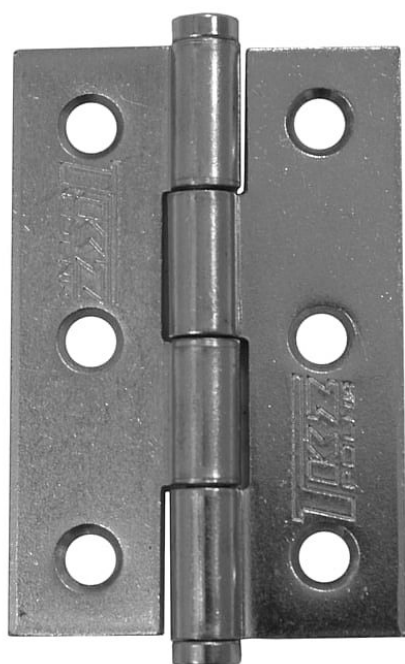

KZ 60 nábytkový závěs 8260

» ZÁVĚSY, PANTY » NÁBYTKOVÉ

Kód produktu

MP05030-1220

Závěs (pant) k přišroubování

Použití: k přichycení dvířek u nábytku, skříněk, králíkáren, beden, ...

Dostupnost sklad SEZAM :

více než 500 ks

Dostupné sklad dodavatele:

sklad dodavatele

Popis

Únosnost / ks (v kg) 2.00 Materiál výrobku (převažující) Ocel K přišroub.doporučujeme Vrutky \varnothing 3,5 mm minimální délky 16 mm Český výrobek Ano