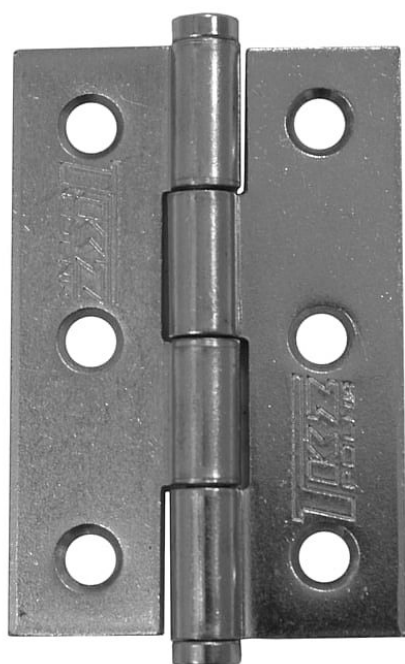

KZ 60 nábytkový závěs 8260

» ZÁVĚSY, PANTY » NÁBYTKOVÉ

Kód produktu

MP05030-1220

Závěs (pant) k přišroubování

Použití: k přichycení dvířek u nábytku, skříněk, králíkáren, beden, ...

Dostupnost sklad SEZAM :

více než 500 ks

Dostupné sklad dodavatele:

sklad dodavatele

Popis

Únosnost / ks (v kg) 2.00 Materiál výrobku (převažující) Ocel K přišroub.doporučujeme Vruty \varnothing 3,5 mm minimální délky 16 mm Český výrobek Ano