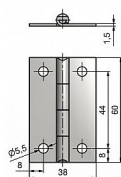

KZ 60 NEREZ 60x38 BEZ PROLISU 8267

» ZÁVĚSY, PANTY » NÁBYTKOVÉ

Dodavatelské číslo	82670000
Kód produktu	05030-1280
Balení	1 Ks

Vysoce odolný pant (z nerezí) k přichycení dvířek u nábytku, skříněk, králíkáren, beden, ...

Dostupnost sklad SEZAM : u dodavatele
Dostupné sklad dodavatele: sklad dodavatele

Popis

Únosnost / ks (v kg) 2.00

Materiál výrobku (převažující) Nerez

K přišroub.doporučujeme Vrutky $\varnothing$ 3,5 mm minimální délky 16 mm

Český výrobek Ano

Parametry

Barva	Nerez mat, F9 imitace nerez