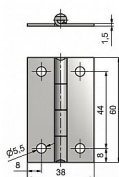

KZ 60 NEREZ 60x38 BEZ PROLISU 8267

» ZÁVĚSY, PANTY » NÁBYTKOVÉ

Dodavatelské číslo	82670000
Kód produktu	05030-1280
Balení	1 Ks

Vysoce odolný pant (z nerezí) k přichycení dvířek u nábytku, skříněk, králíkáren, beden, ...

Dostupnost sklad SEZAM : u dodavatele
Dostupné sklad dodavatele: sklad dodavatele

Popis

Únosnost / ks (v kg) 2.00 Materiál výrobku (převažující) Nerez K přišroub. doporučujeme Vrutky $\varnothing$ 3,5 mm minimální délky 16 mm Český výrobek Ano

Parametry

Barva	Nerez mat, F9 imitace nerez