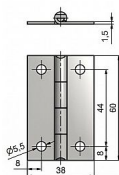

KZ 60 NEREZ 60x38 BEZ PROLISU 8267

» ZÁVĚSY, PANTY » NÁBYTKOVÉ

Dodavatelské číslo	82670000
Kód produktu	05030-1280
Balení	1 ks

Vysoce odolný pant (z nerezí) k přichycení dvířek u nábytku, skříněk, králíkáren, beden, ...

Dostupnost na hlavním skladě: skladem u dodavatele

Popis

Únosnost / ks (v kg) 2.00

Materiál výrobku (převažující) Nerez

K přišroub.doporučujeme Vrutky $\varnothing$ 3,5 mm minimální délky 16 mm

Český výrobek Ano

Parametry

Barva	Nerez mat, F9 imitace nerez