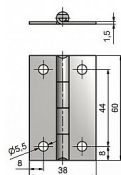

KZ 60 NEREZ 60x38 BEZ PROLISU 8267

» ZÁVĚSY, PANTY » NÁBYTKOVÉ

Dodavatelské číslo	82670000
Kód produktu	05030-1280
Balení	1 Ks

Vysoce odolný pant (z nerezí) k přichycení dvířek u nábytku, skříněk, králíkáren, beden, ...

Dostupnost sklad SEZAM : u dodavatele
Dostupné sklad dodavatele: sklad dodavatele

Popis

Únosnost / ks (v kg) 2.00 Materiál výrobku (převažující) Nerez K přišroub.doporučujeme Vrutky $\varnothing$ 3,5 mm minimální délky 16 mm Český výrobek Ano

Parametry

Barva	Nerez mat, F9 imitace nerez