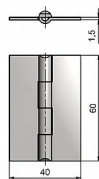

KZ 60 NEREZ 8265 bez otvorů

» ZÁVĚSY, PANTY » NÁBYTKOVÉ

Dodavatelské číslo	82651000
Kód produktu	05030-1270
Balení	100 ks

Vysoce odolný závěs k přivaření z nerez - k přichycení dvířek kovových skříněk, beden, ...

Dostupnost na hlavním skladě: skladem u dodavatele

Popis

Únosnost / ks (v kg) 2.00

Materiál výrobku (převažující) Nerez

K přišroub.doporučujeme Vrutky $\varnothing$ 3,5 mm minimální délky 16 mm

Český výrobek Ano

Parametry

Barva	Nerez mat, F9 imitace nerez