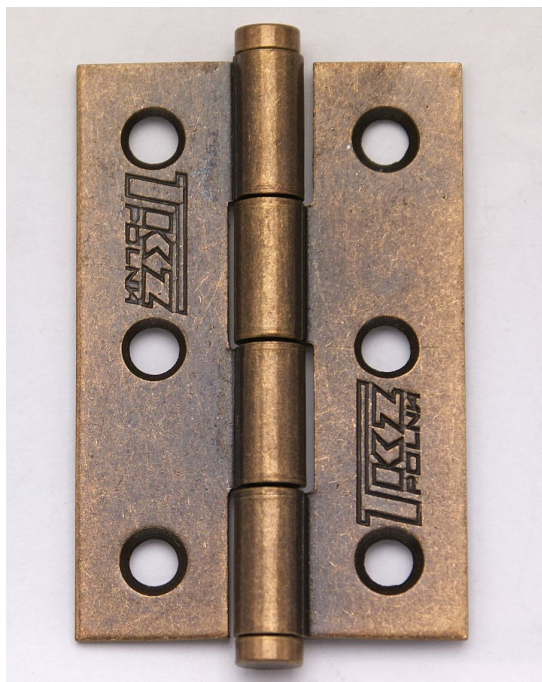

KZ 60 SMO staromosaz dveřní závěs 8260 0B90

» ZÁVĚSY, PANTY » NÁBYTKOVÉ

Popis

Únosnost / ks (v kg) 2.00 Materiál výrobku (převažující) Ocel K přišroub.doporučujeme Vrutky \varnothing 3,5 mm minimální délky 16 mm Český výrobek Ano

Dodavatelské číslo	82600B90
Kód produktu	05030-1310
Balení	100 Ks

Závěs (pant) k přišroubování

Použití: k přichycení dvířek u nábytku, skříněk, králíkáren, beden, ...

Dostupnost sklad SEZAM : více než 10 ks

Parametry

Barva	Surová mosaz
-------	--------------