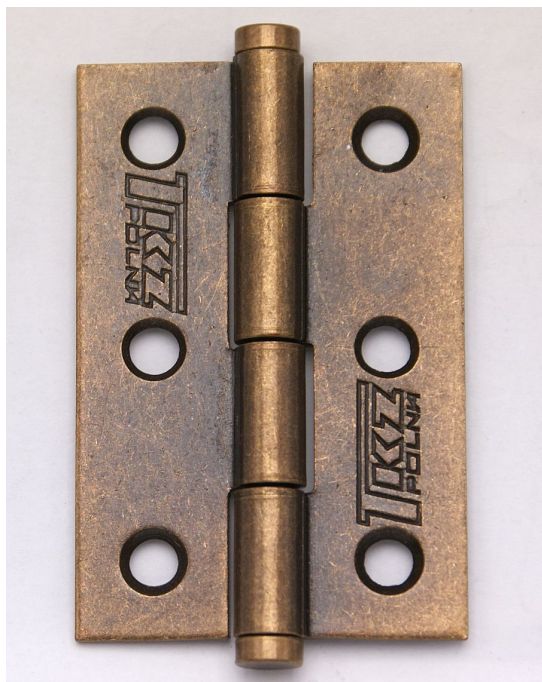

KZ 60 SMO staromosaz dveřní závěs 8260 0B90

» ZÁVĚSY, PANTY » NÁBYTKOVÉ

Popis

Únosnost / ks (v kg) 2.00

Materiál výrobku (převažující) Ocel

K přišroub.doporučujeme Vrutky \varnothing 3,5 mm minimální délky 16 mm

Český výrobek Ano

Dodavatelské číslo	82600B90
Kód produktu	05030-1310
Balení	100 ks

Závěs (pant) k přišroubování

Použití: k přichycení dvířek u nábytku, skříněk, králíkáren, beden, ...

Dostupnost na hlavním skladě: více než 50 ks

Parametry

Barva	Surová mosaz
-------	--------------