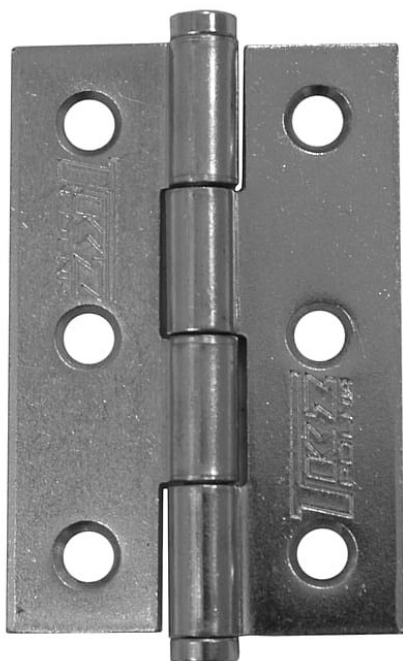

# KZ 60 surový dveřní závěs 8260

» ZÁVĚSY, PANTY » NÁBYTKOVÉ

Dodavatelské číslo	8260000A
EAN	8590867011124
Kód produktu	05030-1255
Balení	20 Ks

Závěs ( pant ) k přišroubování

Použití: k přichycení dvířek u nábytku, skříněk, králíkáren, beden, ...

## Popis

Únosnost / ks (v kg) 2.00 Materiál výrobku  
(převažující) Ocel K přišroub.doporučujeme Vruty  $\varnothing$   
3,5 mm minimální délky 16 mm Český výrobek Ano