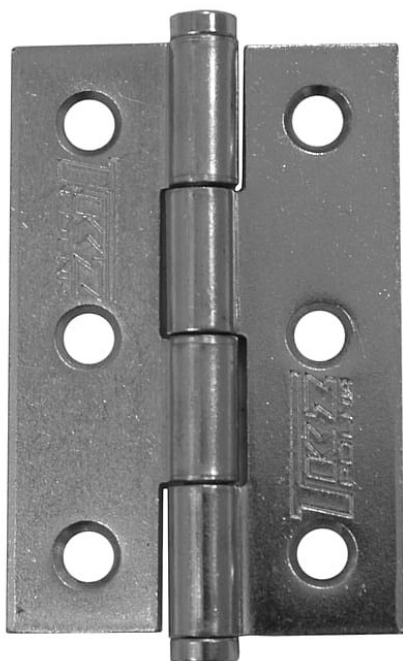

KZ 60 surový dveřní závěs 8260

» ZÁVĚSY, PANTY » NÁBYTKOVÉ

Dodavatelské číslo	8260000A
EAN	8590867011124
Kód produktu	05030-1255
Balení	20 Ks

Závěs (pant) k přišroubování

Použití: k přichycení dvířek u nábytku, skříněk, králíkáren, beden, ...

Dostupnost sklad SEZAM : u dodavatele
Dostupné sklad dodavatele: sklad dodavatele

Popis

Únosnost / ks (v kg) 2.00 Materiál výrobku
(převažující) Ocel K přišroub.doporučujeme Vruty \varnothing
3,5 mm minimální délky 16 mm Český výrobek Ano