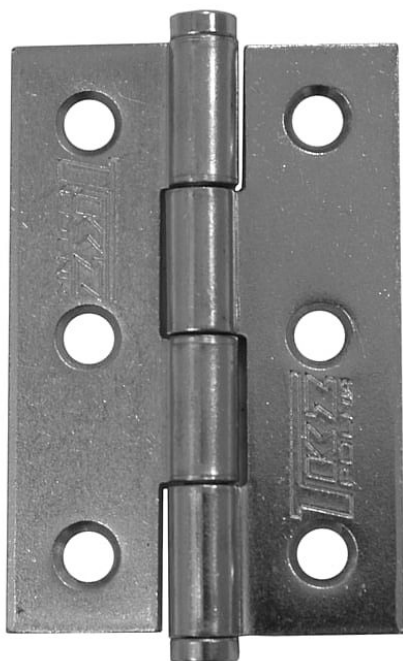

# KZ 60 surový dveřní závěs 8260

» ZÁVĚSY, PANTY » NÁBYTKOVÉ

Dodavatelské číslo	8260000A
EAN	8590867011124
Kód produktu	05030-1255
Balení	20 ks

Závěs ( pant ) k přišroubování

Použití: k přichycení dvířek u nábytku, skříněk, králíkáren, beden, ...

## Popis

Únosnost / ks (v kg) 2.00

Materiál výrobku (převažující) Ocel

K přišroub.doporučujeme Vrutky  $\varnothing$  3,5 mm minimální délky 16 mm

Český výrobek Ano