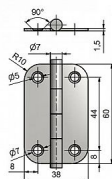

KZ 60 zinek 60x38 BEZ PROLISU 8264

» ZÁVĚSY, PANTY » NÁBYTKOVÉ

Dodavatelské číslo	82640530
Kód produktu	05030-1275
Balení	1 Ks

Závěs k přišroubování - k přichycení dvířek u nábytku, skříněk, králíkáren, beden, ... (ostatní povrchové úpravy dle dohody - na zakázku)

Dostupnost sklad SEZAM : u dodavatele
Dostupné sklad dodavatele: sklad dodavatele

Popis

Únosnost / ks (v kg) 2.00 Materiál výrobku (převažující) Ocel K přišroub.doporučujeme Vrutky $\varnothing$ 3,5 mm minimální délky 16 mm Český výrobek Ano