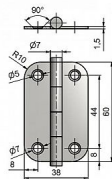

KZ 60 zinek 60x38 BEZ PROLISU 8264

» ZÁVĚSY, PANTY » NÁBYTKOVÉ

Dodavatelské číslo	82640530
Kód produktu	05030-1275
Balení	1 Ks

Závěs k přišroubování - k přichycení dvířek u nábytku, skříněk, králíkáren, beden, ... (ostatní povrchové úpravy dle dohody - na zakázku)

Dostupnost sklad SEZAM : u dodavatele
Dostupné sklad dodavatele: sklad dodavatele

Popis

Únosnost / ks (v kg) 2.00 Materiál výrobku
(převažující) Ocel K přišroub.doporučujeme Vrutky \varnothing
3,5 mm minimální délky 16 mm Český výrobek Ano