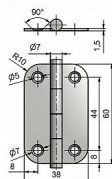

KZ 60 zinek 60x38 BEZ PROLISU 8264

» ZÁVĚSY, PANTY » NÁBYTKOVÉ

Dodavatelské číslo	82640530
Kód produktu	05030-1275
Balení	1 ks

Závěs k přišroubování - k přichycení dvířek u nábytku, skříněk, králíkáren, beden, ... (ostatní povrchové úpravy dle dohody - na zakázku)

Dostupnost na hlavním skladě: skladem u dodavatele

Popis

Únosnost / ks (v kg) 2.00

Materiál výrobku (převažující) Ocel

K přišroub. doporučujeme Vrutky $\varnothing$ 3,5 mm minimální délky 16 mm

Český výrobek Ano