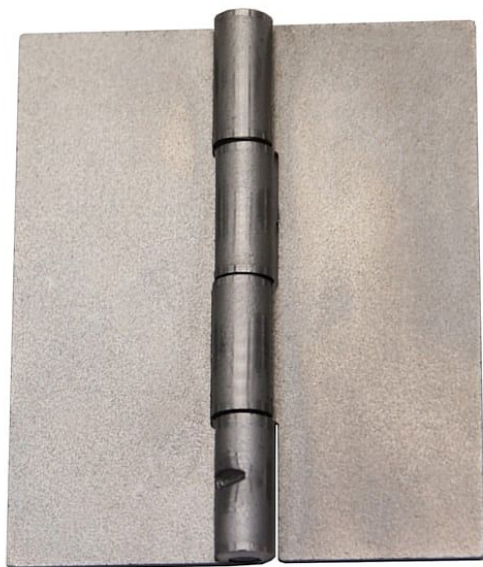

KZ 60x50x1,5 bez prolisu bez otvorů 99M40801 surový

» ZÁVĚSY, PANTY » NÁBYTKOVÉ

Dodavatelské číslo	99M40801
Kód produktu	05030-1285
Balení	100 Ks

Závěs k přivaření - k přichycení dvířek kovových skříněk, beden, ...

Dostupnost sklad SEZAM : u dodavatele
Dostupné sklad dodavatele: sklad dodavatele

Popis

Únosnost / ks (v kg) 2.00 Materiál výrobku
(převažující) Ocel Český výrobek Ano