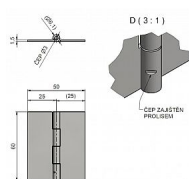

KZ 60x50x1,5 bez prolisu bez otvorů 99M40801 surový

» ZÁVĚSY, PANTY » NÁBYTKOVÉ

Dodavatelské číslo	99M40801
Kód produktu	05030-1285
Balení	100 Ks

Závěs k přivaření - k přichycení dvířek kovových skříněk, beden, ...

Dostupnost sklad SEZAM : u dodavatele
Dostupné sklad dodavatele: sklad dodavatele

Popis

Únosnost / ks (v kg) 2.00 Materiál výrobku
(převažující) Ocel Český výrobek Ano