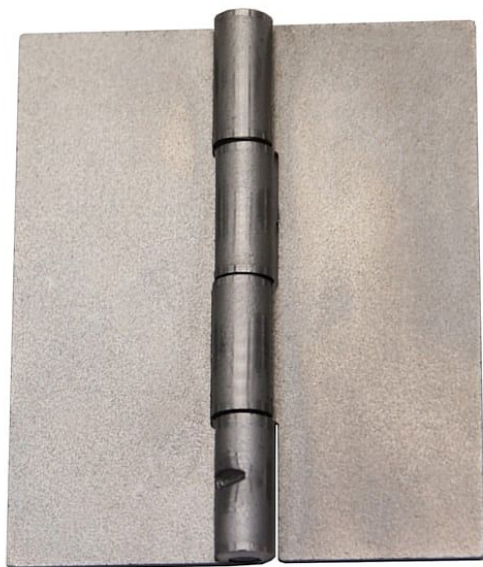

# KZ 60x50x1,5 bez prolisu bez otvorů 99M40801 surový

» ZÁVĚSY, PANTY » NÁBYTKOVÉ

Dodavatelské číslo	99M40801
Kód produktu	05030-1285
Balení	100 Ks

Závěs k přivaření - k přichycení dvířek kovových skříněk, beden, ...

## Popis

Únosnost / ks (v kg) 2.00 Materiál výrobku  
(převažující) Ocel Český výrobek Ano