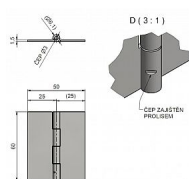

# KZ 60x50x1,5 bez prolisu bez otvorů 99M40801 surový

» ZÁVĚSY, PANTY » NÁBYTKOVÉ

Dodavatelské číslo	99M40801
Kód produktu	05030-1285
Balení	100 Ks

Závěs k přivaření - k přichycení dvířek kovových skříněk, beden, ...