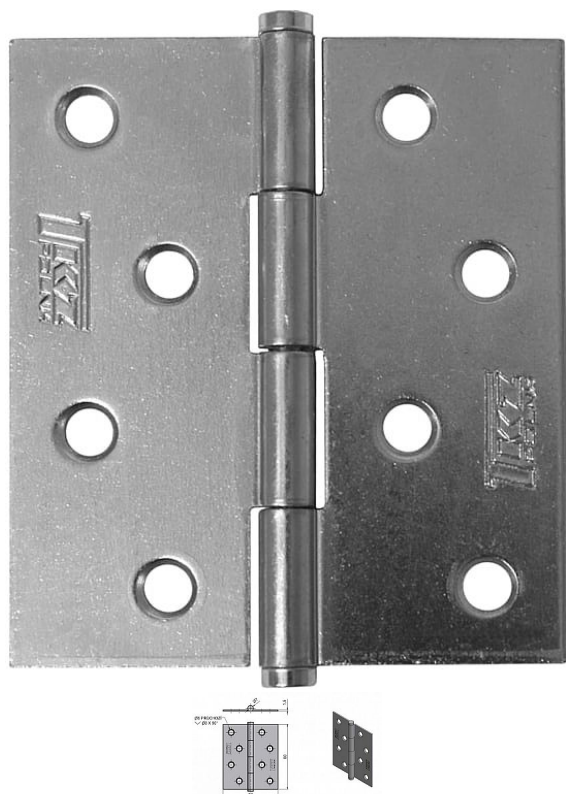

# KZ 80 BEZ prolisu 8281 modrý zinek

» ZÁVĚSY, PANTY » NÁBYTKOVÉ

Dodavatelské číslo	82810530
EAN	8590867001132
Kód produktu	05030-1240
Balení	50 Ks

Závěs ( pant ) k přišroubování, k přichycení dvířek u nábytku, skříněk, králíkáren, beden, ...

## Popis

Únosnost / ks (v kg) 3.25 Materiál výrobku (převažující) Ocel K přišroub.doporučujeme Vrutky  $\varnothing$  4 mm minimální délky 20 mm Český výrobek Ano