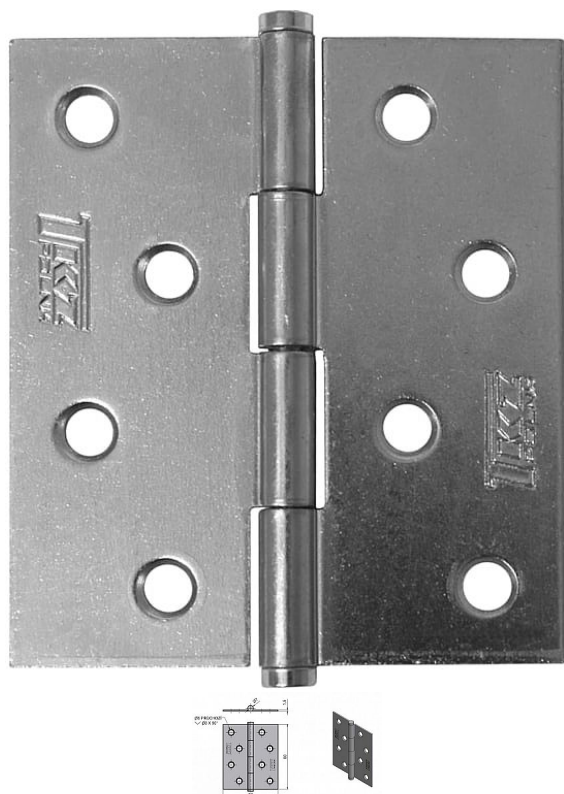

KZ 80 BEZ prolisu 8281 modrý zinek

» ZÁVĚSY, PANTY » NÁBYTKOVÉ

Dodavatelské číslo	82810530
EAN	8590867001132
Kód produktu	05030-1240
Balení	50 Ks

Závěs (pant) k přišroubování, k přichycení dvířek u nábytku, skříněk, králíkáren, beden, ...

Dostupnost sklad SEZAM : u dodavatele
Dostupné sklad dodavatele: sklad dodavatele

Popis

Únosnost / ks (v kg) 3.25 Materiál výrobku
(převažující) Ocel K přišroub.doporučujeme Vrutky \varnothing 4
mm minimální délky 20 mm Český výrobek Ano