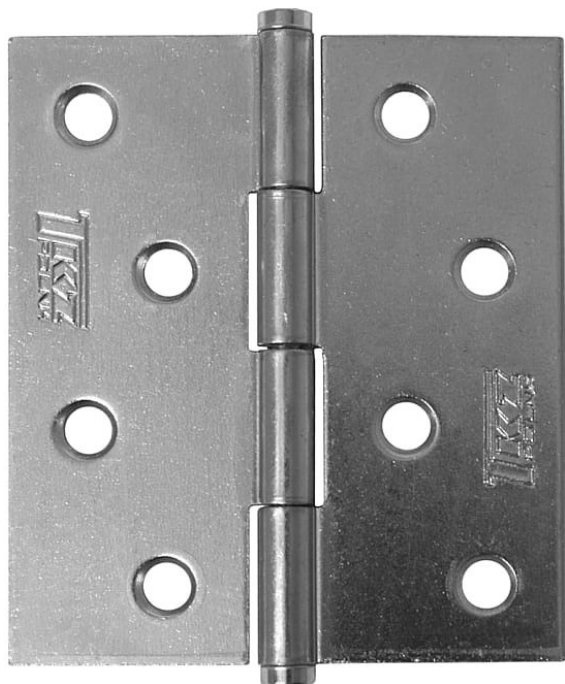

# KZ 80 dveřní závěs surový 8280

» ZÁVĚSY, PANTY » NÁBYTKOVÉ

Dodavatelské číslo	82800000
EAN	8590867001057
Kód produktu	05030-1230
Balení	50 ks

Závěs ( pant ) k přišroubování

Použití: k přichycení dvířek u nábytku, skříněk, králíkáren, beden, ...

## Popis

Únosnost / ks (v kg) 3.25

Materiál výrobku (převažující) Ocel

K přišroub.doporučujeme Vrutky  $\varnothing$  4 mm minimální délky 20 mm

Český výrobek Ano