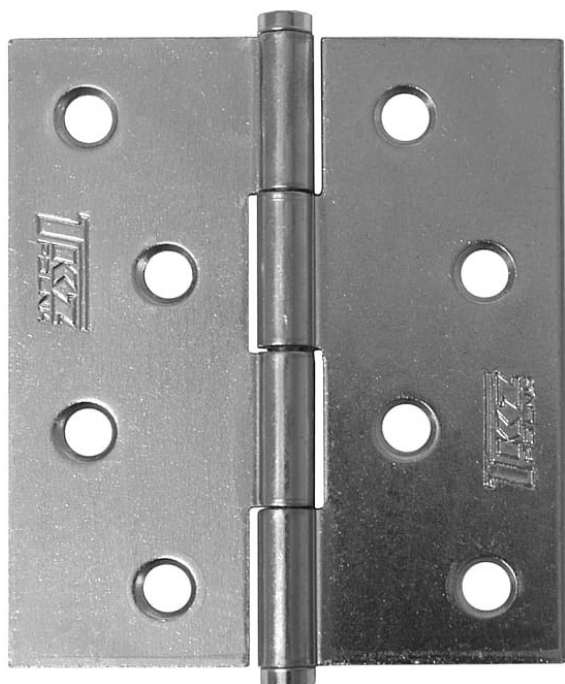

KZ 80 dveřní závěs surový 8280

» ZÁVĚSY, PANTY » NÁBYTKOVÉ

Dodavatelské číslo	82800000
EAN	8590867001057
Kód produktu	05030-1230
Balení	50 ks

Závěs (pant) k přišroubování

Použití: k přichycení dvířek u nábytku, skříněk, králíkáren, beden, ...

Dostupnost na hlavním skladě: skladem u dodavatele

Popis

Únosnost / ks (v kg) 3.25

Materiál výrobku (převažující) Ocel

K přišroub.doporučujeme Vrutky \varnothing 4 mm minimální délky 20 mm

Český výrobek Ano