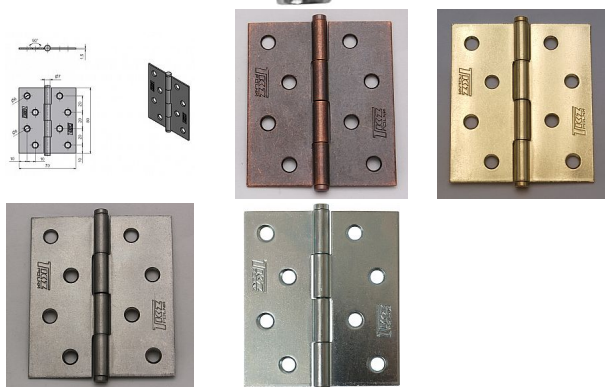

KZ 80 nábytkový závěs 8280

» ZÁVĚSY, PANTY » NÁBYTKOVÉ

Kód produktu

MP05030-1325

Závěs (pant) k přišroubování

Použití: k přichycení dvířek u nábytku, skříněk, králíkáren, beden, ...

Dostupnost sklad SEZAM :

více než 500 ks

Dostupné sklad dodavatele:

momentálně nedostupné

Popis

Únosnost / ks (v kg) 3.25 Materiál výrobku (převažující) Ocel K přišroub.doporučujeme Vrutky \varnothing 4 mm minimální délky 20 mm Český výrobek Ano