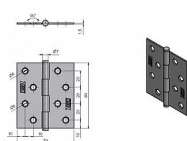

## Popis

Únosnost / ks (v kg) 3.25 Materiál výrobku (převažující)  
Ocel K přišroub.doporučujeme Vruty  $\varnothing$  4 mm minimální  
délky 20 mm Český výrobek Ano