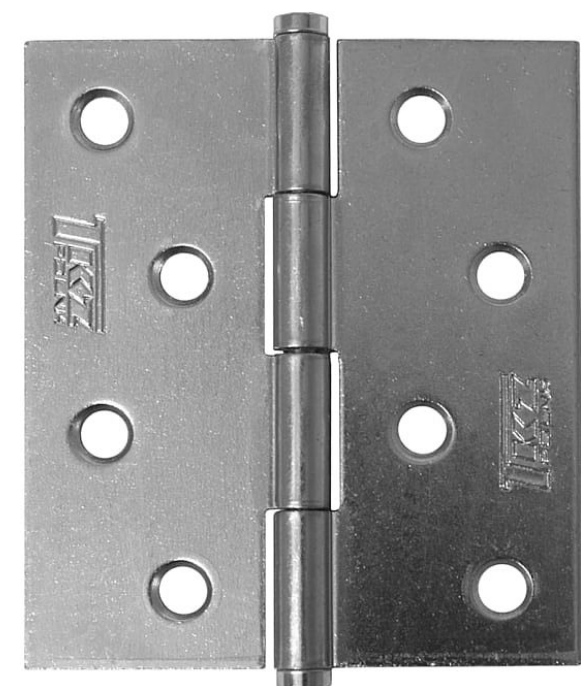

KZ 80 nábytkový závěs 8280

» ZÁVĚSY, PANTY » NÁBYTKOVÉ

Kód produktu

MP05030-1325

Závěs (pant) k přišroubování

Použití: k přichycení dvířek u nábytku, skříněk, králíkáren, beden, ...

Dostupnost sklad SEZAM :

více než 500 ks

Dostupné sklad dodavatele:

momentálně nedostupné

Popis

Únosnost / ks (v kg) 3.25 Materiál výrobku (převažující) Ocel K přišroub.doporučujeme Vrutky \varnothing 4 mm minimální délky 20 mm Český výrobek Ano