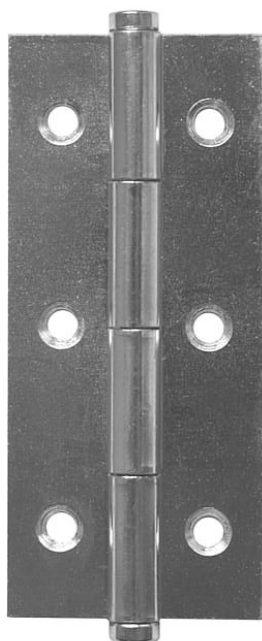

KZ 80x35 BEZ prolisu 8284 modrý zinek

» ZÁVĚSY, PANTY » NÁBYTKOVÉ

Dodavatelské číslo	82840530
Kód produktu	05030-1245
Balení	50 Ks

Závěs (pant) k přišroubování, k přichycení dvířek u nábytku, skříněk, králíkáren, beden, ...

Dostupnost sklad SEZAM : u dodavatele
Dostupné sklad dodavatele: sklad dodavatele

Popis

Únosnost / ks (v kg) 3.25

Materiál výrobku (převažující) Ocel

K přišroub.doporučujeme Vrutky \varnothing 4 mm minimální délky 20 mm