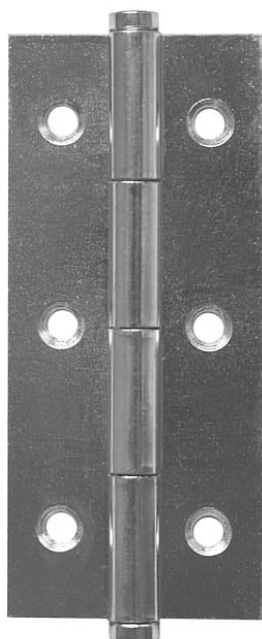

KZ 80x35 BEZ prolisu 8284 modrý zinek

» ZÁVĚSY, PANTY » NÁBYTKOVÉ

Dodavatelské číslo	82840530
Kód produktu	05030-1245
Balení	50 ks

Závěs (pant) k přišroubování, k přichycení dvířek u nábytku, skříněk, králíkáren, beden, ...

Dostupnost na hlavním skladě: skladem u dodavatele

Popis

Únosnost / ks (v kg) 3.25

Materiál výrobku (převažující) Ocel

K přišroub.doporučujeme Vrutky \varnothing 4 mm minimální délky 20 mm

Český výrobek Ano