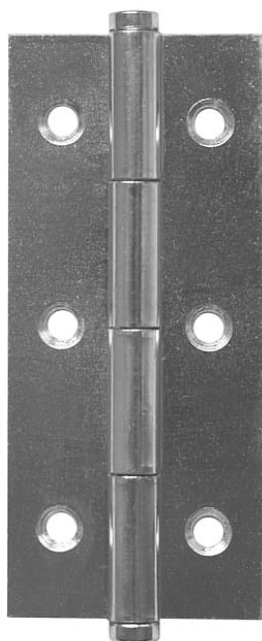

KZ 80x35 BEZ prolisu 8284 modrý zinek

» ZÁVĚSY, PANTY » NÁBYTKOVÉ

Dodavatelské číslo	82840530
Kód produktu	05030-1245
Balení	50 Ks

Závěs (pant) k přišroubování, k přichycení dvířek u nábytku, skříněk, králíkáren, beden, ...

Dostupnost sklad SEZAM : u dodavatele
Dostupné sklad dodavatele: sklad dodavatele

Popis

Únosnost / ks (v kg) 3.25 Materiál výrobku (převažující) Ocel K přišroub.doporučujeme Vrutý \varnothing 4 mm minimální délky 20 mm Český výrobek Ano