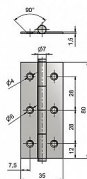

KZ 80x35 BEZ prolisu 8284 modrý zinek

» ZÁVĚSY, PANTY » NÁBYTKOVÉ

Dodavatelské číslo	82840530
Kód produktu	05030-1245
Balení	50 Ks

Závěs (pant) k přišroubování, k přichycení dvířek u nábytku, skříněk, králíkáren, beden, ...

Dostupnost sklad SEZAM : u dodavatele
Dostupné sklad dodavatele: sklad dodavatele

Popis

Únosnost / ks (v kg) 3.25

Materiál výrobku (převažující) Ocel

K přišroub.doporučujeme Vrutky $\varnothing$ 4 mm minimální délky 20 mm

Český výrobek Ano