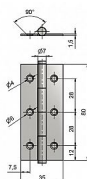

KZ 80x35 BEZ prolisu 8284 modrý zinek

» ZÁVĚSY, PANTY » NÁBYTKOVÉ

Dodavatelské číslo	82840530
Kód produktu	05030-1245
Balení	50 ks

Závěs (pant) k přišroubování, k přichycení dvířek u nábytku, skříněk, králíkáren, beden, ...

Dostupnost na hlavním skladě: skladem u dodavatele

Popis

Únosnost / ks (v kg) 3.25

Materiál výrobku (převažující) Ocel

K přišroub.doporučujeme Vrutky $\varnothing$ 4 mm minimální délky 20 mm

Český výrobek Ano