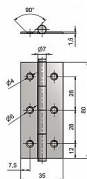

KZ 80x35 BEZ prolisu 8284 modrý zinek

» ZÁVĚSY, PANTY » NÁBYTKOVÉ

Dodavatelské číslo	82840530
Kód produktu	05030-1245
Balení	50 Ks

Závěs (pant) k přišroubování, k přichycení dvířek u nábytku, skříněk, králíkáren, beden, ...

Dostupnost sklad SEZAM : u dodavatele
Dostupné sklad dodavatele: sklad dodavatele

Popis

Únosnost / ks (v kg) 3.25 Materiál výrobku (převažující) Ocel K přišroub.doporučujeme Vrutý $\varnothing$ 4 mm minimální délky 20 mm Český výrobek Ano