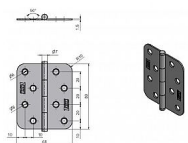

KZ 80x68 s R10 závěs 8282 modrý zinek

» ZÁVĚSY, PANTY » NÁBYTKOVÉ

Dodavatelské číslo	82820530
Kód produktu	05030-1235
Balení	50 ks

Závěs k přišroubování - k přichycení dvířek u nábytku, skříněk, králíkáren, beden, ...

Dostupnost na hlavním skladě: skladem u dodavatele

Popis

Únosnost / ks (v kg) 3.25

Materiál výrobku (převažující) Ocel

K přišroub. doporučujeme Vrutky $\varnothing$ 4 mm minimální délky 20 mm

Český výrobek Ano