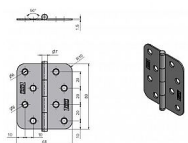

KZ 80x68 s R10 závěs 8282 modrý zinek

» ZÁVĚSY, PANTY » NÁBYTKOVÉ

Dodavatelské číslo	82820530
Kód produktu	05030-1235
Balení	50 Ks

Závěs k přišroubování - k přichycení dvířek u nábytku, skříněk, králíkáren, beden, ...

Dostupnost sklad SEZAM : u dodavatele
Dostupné sklad dodavatele: sklad dodavatele

Popis

Únosnost / ks (v kg) 3.25 Materiál výrobku (převažující) Ocel K přišroub.doporučujeme Vruty $\varnothing$ 4 mm minimální délky 20 mm Český výrobek Ano