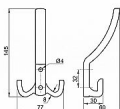

LAMA věšák BRONZ 063402

» PRO TRUHLÁŘE » VĚŠÁKY

Dodavatelské číslo	063402
EAN	8590531634024
Kód produktu	04050-7564
Balení	1 Ks

věšák, více barevných provedení

Dostupnost sklad SEZAM : u dodavatele
Dostupné sklad dodavatele: sklad dodavatele