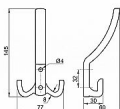

# LAMA věšák BRONZ 063402

» PRO TRUHLÁŘE » VĚŠÁKY

Dodavatelské číslo	063402
EAN	8590531634024
Kód produktu	04050-7564
Balení	1 Ks

věšák, více barevných provedení

Dostupnost sklad SEZAM : u dodavatele  
Dostupné sklad dodavatele: sklad dodavatele