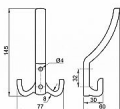

LAMA věšák černá mat 63405

» PRO TRUHLÁŘE » VĚŠÁKY

Dodavatelské číslo	063405
EAN	8590531634055
Kód produktu	04050-7560
Balení	1 Ks

věšák, více barevných provedení

Dostupnost sklad SEZAM : více než 10 ks
Dostupné sklad dodavatele: sklad dodavatele