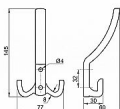

LAMA věšák CHROM mat 063403

» PRO TRUHLÁŘE » VĚŠÁKY

Dodavatelské číslo	063403
EAN	8590531634031
Kód produktu	04050-7562
Balení	1 Ks

věšák, více barevných provedení

Dostupnost sklad SEZAM : u dodavatele
Dostupné sklad dodavatele: sklad dodavatele