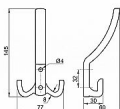

# LAMA věšák NIKL-SAT 063404

» PRO TRUHLÁŘE » VĚŠÁKY

Dodavatelské číslo 063404

EAN 8590531634048

Kód produktu 04050-7566

věšák, více barevných provedení

Dostupnost sklad SEZAM : u dodavatele  
Dostupné sklad dodavatele: sklad dodavatele