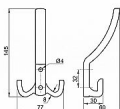

LAMA věšák NIKL-SAT 063404

» PRO TRUHLÁŘE » VĚŠÁKY

Dodavatelské číslo 063404

EAN 8590531634048

Kód produktu 04050-7566

věšák, více barevných provedení

Dostupnost sklad SEZAM : u dodavatele
Dostupné sklad dodavatele: sklad dodavatele