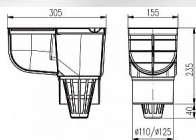

Lapač střešních vod DN 110 černý

» DŮM, STAVBA, ZAHRADA » OSTATNÍ

Dodavatelské číslo	0512
EAN	8590229000780
Kód produktu	06050-1060
Balení	6 Ks

Lapač střešních vod LSV DN 110 černá
Použití: Pro svádění dešťových a povrchových vod.
Obsahuje těsnicí kroužky pro připojení dešťových svodů různých průměrů (80, 90, 110, 125 mm), víko okapového svodu (lze nahradit mřížkou). Obsahuje suchou protizápachovou klapku, zabráňující zpětnému zápachu z kanalizačního potrubí. Součástí balení je návod k instalaci. Třída zatížení K3 - 300 kg. Oolnost do 90 °C, norma EN 1253-1.

Materiál: Polypropylén s UV stabilizací
Náhradní díly: Mřížka, košík, víko, víko svodu.

Parametry

Barva: Černá
Materiál: PP UV STAB
průtok [l/min]: 400
V kartonu: 6

Dostupnost sklad SEZAM : u dodavatele
Dostupné sklad dodavatele: sklad dodavatele