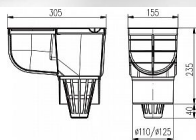

Lapač střešních vod DN 110 černý

» DŮM, STAVBA, ZAHRADA » OSTATNÍ

Dodavatelské číslo	0512
EAN	8590229000780
Kód produktu	06050-1060
Balení	1 ks

Lapač střešních vod LSV DN 110 černá
Použití: Pro svádění dešťových a povrchových vod.
Obsahuje těsnicí kroužky pro připojení dešťových svodů různých průměrů (80, 90, 110, 125 mm), víko okapového svodu (lze nahradit mřížkou). Obsahuje suchou protizápachovou klapku, zabráňující zpětnému zápachu z kanalizačního potrubí. Součástí balení je návod k instalaci. Třída zatížení K3 - 300 kg. Oolnost do 90 °C, norma EN 1253-1.
Materiál: Polypropylén s UV stabilizací
Náhradní díly: Mřížka, košík, víko, víko svodu.

Parametry

Barva: Černá
Materiál: PP UV STAB
průtok [l/min]: 400
V kartonu: 6

Dostupnost na hlavním skladě: skladem u dodavatele