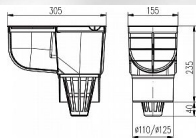

Lapač střešních vod DN 110 černý

» DŮM, STAVBA, ZAHRADA » OSTATNÍ

Dodavatelské číslo	0512
EAN	8590229000780
Kód produktu	06050-1060
Balení	6 Ks

Lapač střešních vod LSV DN 110 černá
Použití: Pro svádění dešťových a povrchových vod.
Obsahuje těsnicí kroužky pro připojení dešťových svodů různých průměrů (80, 90, 110, 125 mm), víko okapového svodu (lze nahradit mřížkou). Obsahuje suchou protizápachovou klapku, zabráňující zpětnému zápachu z kanalizačního potrubí. Součástí balení je návod k instalaci. Třída zatížení K3 - 300 kg. Oolnost do 90 °C, norma EN 1253-1.

Materiál: Polypropylén s UV stabilizací
Náhradní díly: Mřížka, košík, víko, víko svodu.

Parametry

Barva: Černá
Materiál: PP UV STAB
průtok [l/min]: 400
V kartonu: 6

Dostupnost sklad SEZAM : u dodavatele
Dostupné sklad dodavatele: sklad dodavatele