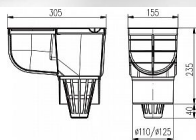

Lapač střešních vod DN 110 černý

» DŮM, STAVBA, ZAHRADA » OSTATNÍ

Dodavatelské číslo	0512
EAN	8590229000780
Kód produktu	06050-1060
Balení	1 ks

Lapač střešních vod LSV DN 110 černá
Použití: Pro svádění dešťových a povrchových vod.
Obsahuje těsnicí kroužky pro připojení dešťových svodů různých průměrů (80, 90, 110, 125 mm), víko okapového svodu (lze nahradit mřížkou). Obsahuje suchou protizápachovou klapku, zabráňující zpětnému zápachu z kanalizačního potrubí. Součástí balení je návod k instalaci. Třída zatížení K3 - 300 kg. Oolnost do 90 °C, norma EN 1253-1.

Materiál: Polypropylén s UV stabilizací
Náhradní díly: Mřížka, košík, víko, víko svodu.

Parametry

Barva: Černá
Materiál: PP UV STAB
průtok [l/min]: 400
V kartonu: 6

Dostupnost na hlavním skladě: skladem u dodavatele