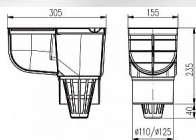

# Lapač střešních vod DN 125 černý

» DŮM, STAVBA, ZAHRADA » OSTATNÍ

Dodavatelské číslo	0511
EAN	8590229000797
Kód produktu	06050-1070
Balení	6 Ks

Lapač střešních vod LSV DN 125 černá  
Použití: Pro svádění dešťových a povrchových vod.  
Obsahuje těsnicí kroužky pro připojení dešťových svodů různých průměrů (80, 90, 110, 125 mm), víko okapového svodu (lze nahradit mřížkou). Obsahuje suchou protizápachovou klapku, zabráňující zpětnému zápachu z kanalizačního potrubí. Součástí balení je návod k instalaci. Třída zatížení K3 - 300 kg. Oolnost do 90 °C, norma EN 1253-1.

## Parametry

Barva: Černá  
Materiál: PP UV STAB  
průtok [l/min]: 550  
V kartonu: 6

Dostupnost sklad SEZAM : u dodavatele  
Dostupné sklad dodavatele: sklad dodavatele