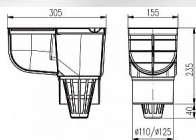

Lapač střešních vod DN 125 černý

» DŮM, STAVBA, ZAHRADA » OSTATNÍ

Dodavatelské číslo	0511
EAN	8590229000797
Kód produktu	06050-1070
Balení	6 Ks

Lapač střešních vod LSV DN 125 černá
Použití: Pro svádění dešťových a povrchových vod.
Obsahuje těsnicí kroužky pro připojení dešťových svodů různých průměrů (80, 90, 110, 125 mm), víko okapového svodu (lze nahradit mřížkou). Obsahuje suchou protizápachovou klapku, zabráňující zpětnému zápachu z kanalizačního potrubí. Součástí balení je návod k instalaci. Třída zatížení K3 - 300 kg. Oolnost do 90 °C, norma EN 1253-1.

Materiál: Polypropylén s UV stabilizací
Náhradní díly: Mřížka, košík, víko, víko svodu.

Parametry

Barva: Černá
Materiál: PP UV STAB
průtok [l/min]: 550
V kartonu: 6

Dostupnost sklad SEZAM : u dodavatele
Dostupné sklad dodavatele: sklad dodavatele