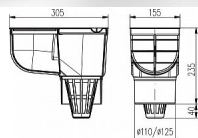

Lapač střešních vod DN 125 černý

» DŮM, STAVBA, ZAHRADA » OSTATNÍ

Dodavatelské číslo	0511
EAN	8590229000797
Kód produktu	06050-1070
Balení	6 Ks

Lapač střešních vod LSV DN 125 černá
Použití: Pro svádění dešťových a povrchových vod.
Obsahuje těsnicí kroužky pro připojení dešťových svodů různých průměrů (80, 90, 110, 125 mm), víko okapového svodu (lze nahradit mřížkou). Obsahuje suchou protizápachovou klapku, zabráňující zpětnému zápachu z kanalizačního potrubí. Součástí balení je návod k instalaci. Třída zatížení K3 - 300 kg. Oolnost do 90 °C, norma EN 1253-1.

Materiál: Polypropylén s UV stabilizací
Náhradní díly: Mřížka, košík, víko, víko svodu.

Parametry

Barva: Černá
Materiál: PP UV STAB
průtok [l/min]: 550
V kartonu: 6

Dostupnost sklad SEZAM : u dodavatele
Dostupné sklad dodavatele: sklad dodavatele